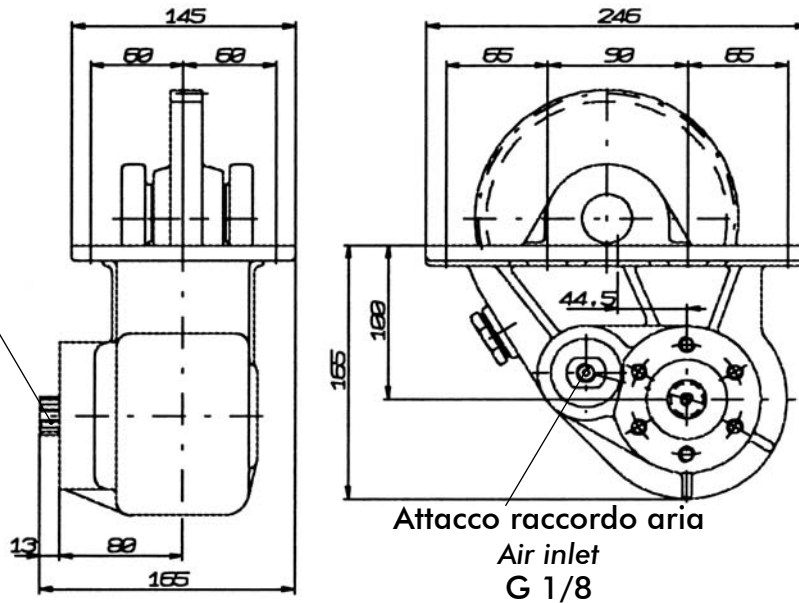

PRESA DI FORZA A COMANDO PNEUMATICO

PNEUMATIC CLUTCH POWER TAKE-OFF

CODICE PTO
PTO CODE

74-7

CAMBIO
GEARBOX

**RENAULT
BERLIET**

DIAGRAMMA DI UTILIZZO WORKING CONDITION

Albero/Shaft
6x21x25
(ISO 14)

Tipo cambio Gearbox	Codice PTO PTO code	Versione Version	Giri pto a 1000 giri motore Pto ratio@1000 eng.rpm		Coppia massima Max torque	Lato montaggio Mounting side	Uscita Output	Rotazione Rotation	Kit di montaggio Mounting kit	Peso Weight
			NORM.	MOLTP.						
B 9-150	74-7-132	13	1050		260	Dx Right	Poster. Rear	Ora. Cw	154-3-3099	14,6
B 18 - 150			1050	1218						