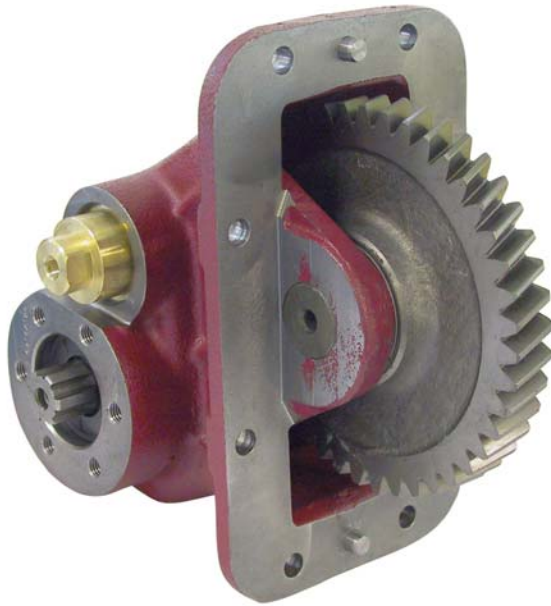

PRESA DI FORZA A COMANDO PNEUMATICO

PNEUMATIC CLUTCH POWER TAKE-OFF

CODICE PTO
PTO CODE

74-7

CAMBIO
GEARBOX

**RENAULT
BERLIET**

DIAGRAMMA DI UTILIZZO WORKING CONDITION

Albero/Shaft
6x21x25
(ISO 14)

Tipo cambio Gearbox	Codice PTO PTO code	Versione Version	Giri pto a 1000 giri motore Pto ratio@1000 eng.rpm		Coppia massima Max torque	Lato montaggio Mounting side	Uscita Output	Rotazione Rotation	Kit di montaggio Mounting kit	Peso Weight
			NORM.	MOLTP.						
B 9-150	74-7-132	13	1050		260	Dx Right	Poster. Rear	Ora. Cw	154-3-3099	14,6
B 18 - 150			1050	1218						