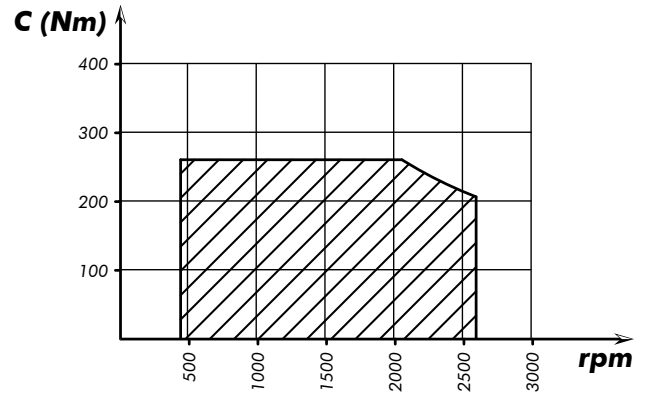

PRESA DI FORZA A COMANDO PNEUMATICO

PNEUMATIC CLUTCH POWER TAKE-OFF

CODICE PTO
PTO CODE

74-7

CAMBIO
GEARBOX

**RENAULT
BERLIET**

DIAGRAMMA DI UTILIZZO WORKING CONDITION

Albero/Shaft
6x21x25
(ISO 14)

Tipo cambio Gearbox	Codice PTO PTO code	Versione Version	Giri pto a 1000 giri motore Pto ratio@1000 eng.rpm		Coppia massima Max torque	Lato montaggio Mounting side	Uscita Output	Rotazione Rotation	Kit di montaggio Mounting kit	Peso Weight
			NORM.	MOLTP.						
B 9-150	74-7-132	13	1050		260	Dx Right	Poster. Rear	Ora. Cw	154-3-3099	14,6
B 18 - 150			1050	1218						