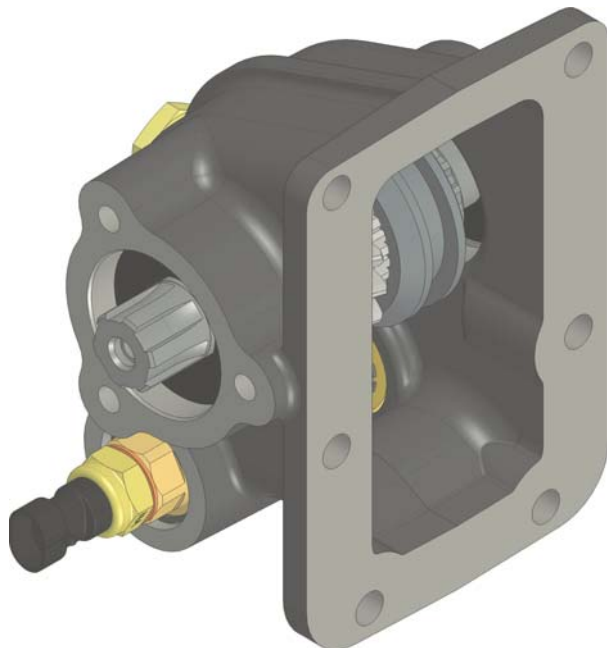

**PRESA DI FORZA A  
COMANDO MECCANICO  
MECHANICAL CLUTCH POWER  
TAKE-OFF**

**CODICE PTO**  
PTO CODE

**067-071-00139**

**CAMBIO**  
GEARBOX

**MITSUBISHI**

**DIAGRAMMA DI UTILIZZO  
WORKING CONDITION**

Tipo cambio Gearbox	Codice PTO PTO code	Versione Version	Giri pto a 1000 giri motore Pto ratio@1000 eng.rpm	Coppia massima Max torque	Lato montaggio Mounting side	Uscita Output	Rotazione Rotation	Kit di montaggio Mounting kit	Peso Weight
<b>M035-S5/S6</b>	<b>067-071-00139</b>	13	492 rpm	200 Nm	Sx Left	Post. Rear	Ora. Cw	154-3-3419	6 Kg