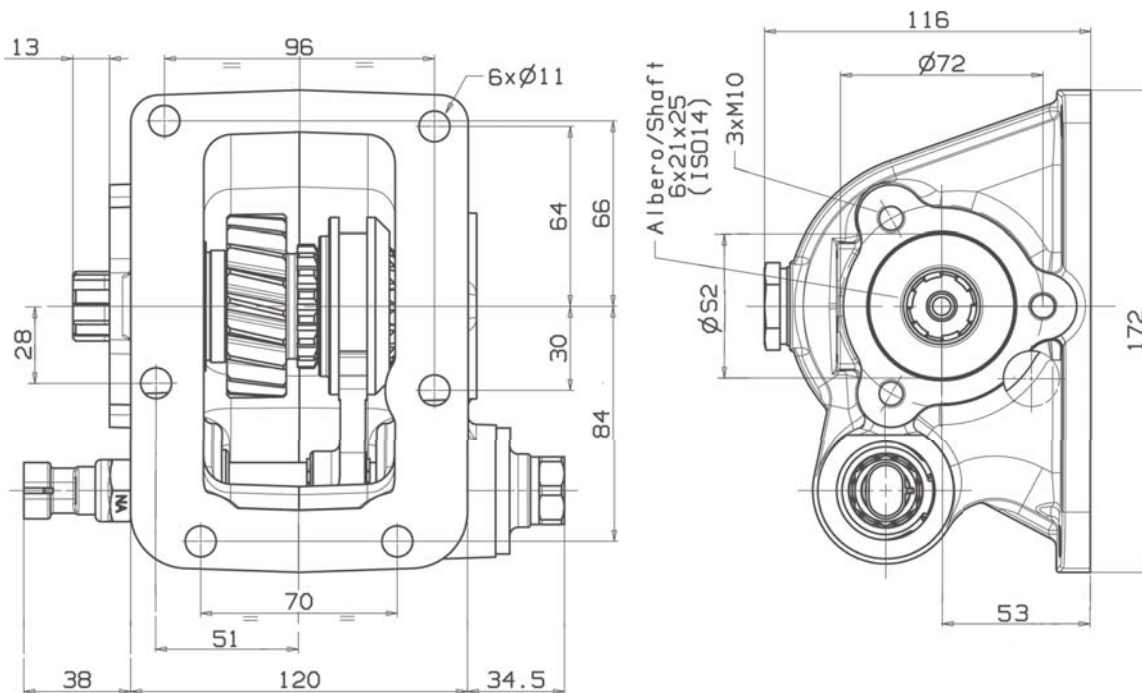

**PRESA DI FORZA A  
COMANDO MECCANICO  
MECHANICAL CLUTCH POWER  
TAKE-OFF**

**CODICE PTO**  
PTO CODE

**067-071-00139**

**CAMBIO**  
GEARBOX

**MITSUBISHI**

**DIAGRAMMA DI UTILIZZO  
WORKING CONDITION**

Tipo cambio Gearbox	Codice PTO PTO code	Versione Version	Giri pto a 1000 giri motore Pto ratio@1000 eng.rpm	Coppia massima Max torque	Lato montaggio Mounting side	Uscita Output	Rotazione Rotation	Kit di montaggio Mounting kit	Peso Weight
<b>M035-S5/S6</b>	<b>067-071-00139</b>	13	492 rpm	200 Nm	Sx Left	Post. Rear	Ora. Cw	154-3-3419	6 Kg