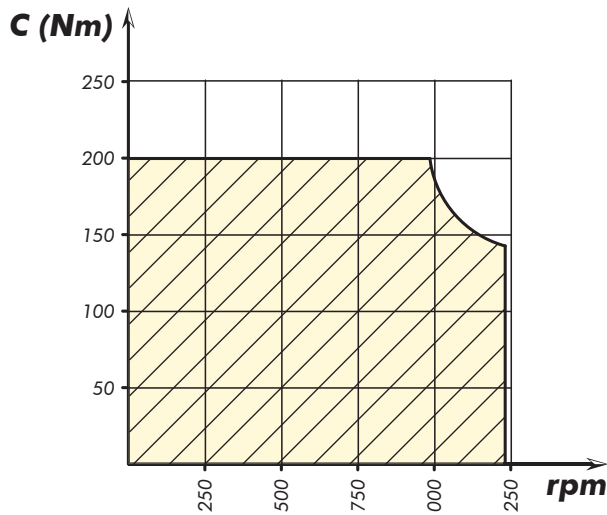

**PRESA DI FORZA A  
COMANDO MECCANICO  
MECHANICAL CLUTCH POWER  
TAKE-OFF**

**CODICE PTO**  
PTO CODE

**067-071-00139**

**CAMBIO**  
GEARBOX

**MITSUBISHI**

**DIAGRAMMA DI UTILIZZO  
WORKING CONDITION**

Tipo cambio Gearbox	Codice PTO PTO code	Versione Version	Giri pto a 1000 giri motore Pto ratio@1000 eng.rpm	Coppia massima Max torque	Lato montaggio Mounting side	Uscita Output	Rotazione Rotation	Kit di montaggio Mounting kit	Peso Weight
<b>M035-S5/S6</b>	<b>067-071-00139</b>	13	492 rpm	200 Nm	Sx Left	Post. Rear	Ora. Cw	154-3-3419	6 Kg