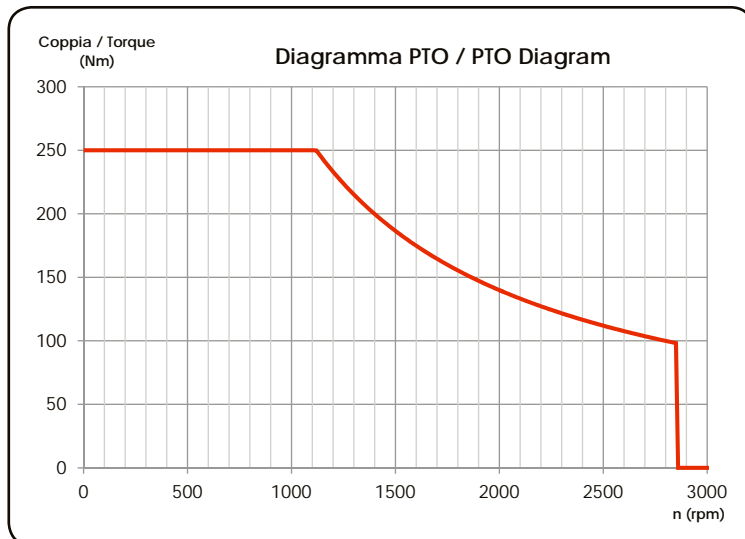

**PRESA DI FORZA A  
COMANDO MECCANICO  
MECHANICAL CLUTCH  
POWER TAKE-OFF**

**CODICE PTO**  
PTO CODE

**069-013-00135**

**CAMBIO**  
GEARBOX

**HINO**

Data: Mercoledì 02 dicembre 2015

Codice foglio: 997-269-01313 Rev: AA

<b>Tipo cambio</b> Gearbox	<b>Codice PTO</b> PTO code	<b>Versione</b> Version	<b>Giri pto a 1000 giri motore</b> Pto ratio@1000 eng.rpm	<b>Coppia massima</b> Max torque	<b>Lato montaggio</b> Mounting side	<b>Uscita</b> Output	<b>Rotazione</b> Rotation	<b>Kit di montaggio</b> Mounting kit	<b>Peso</b> Weight
			rpm	Nm					Kg
<b>M 550</b>	<b>069-013-00135</b>	13	1142	<b>250</b>	Sx Left	Post. Rear	Ora. Cw	154-005-00269	10,1