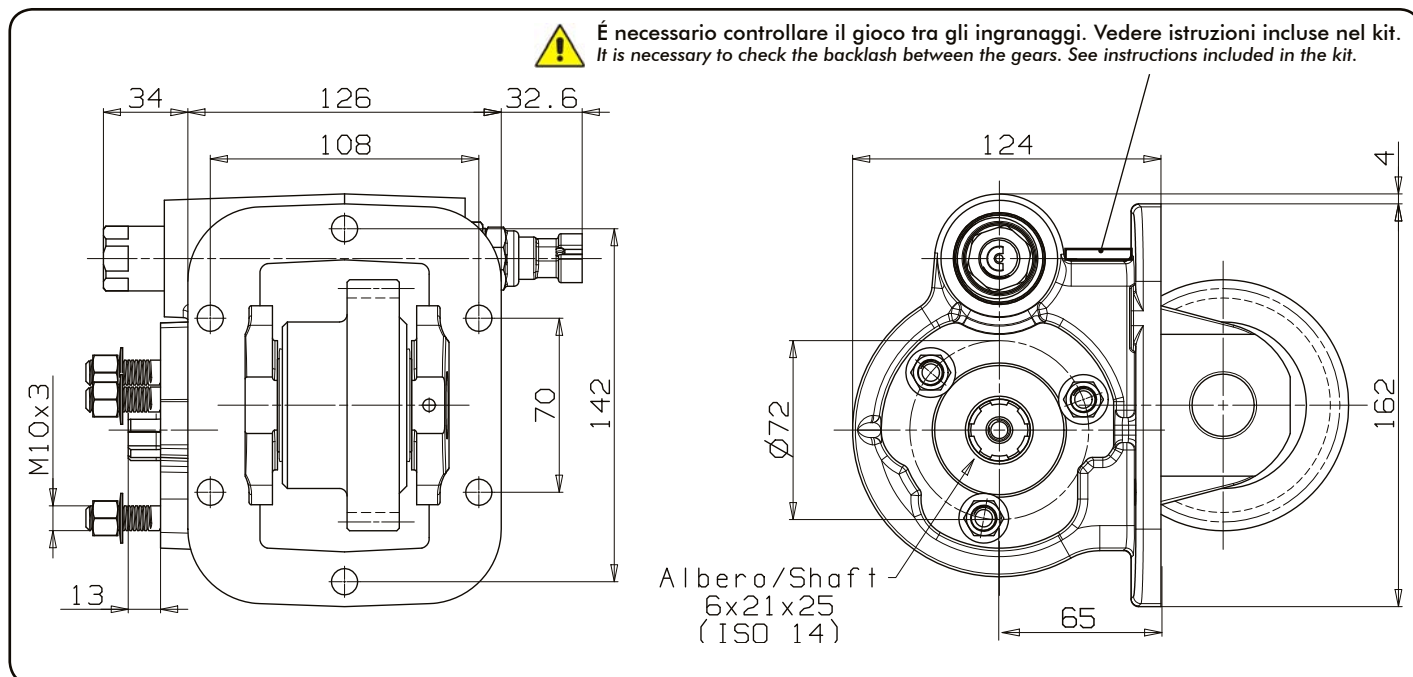

**PRESA DI FORZA A  
COMANDO MECCANICO  
MECHANICAL CLUTCH  
POWER TAKE-OFF**

**CODICE PTO**  
PTO CODE

**069-013-00135**

**CAMBIO**  
GEARBOX

**HINO**

Data: Mercoledì 02 dicembre 2015

Codice foglio: 997-269-01313 Rev: AA

<b>Tipo cambio</b> Gearbox	<b>Codice PTO</b> PTO code	<b>Versione</b> Version	<b>Giri pto a 1000 giri motore</b> Pto ratio@1000 eng.rpm	<b>Coppia massima</b> Max torque	<b>Lato montaggio</b> Mounting side	<b>Uscita</b> Output	<b>Rotazione</b> Rotation	<b>Kit di montaggio</b> Mounting kit	<b>Peso</b> Weight
			rpm	Nm					Kg
<b>M 550</b>	<b>069-013-00135</b>	13	1142	<b>250</b>	Sx Left	Post. Rear	Ora. Cw	154-005-00269	10,1