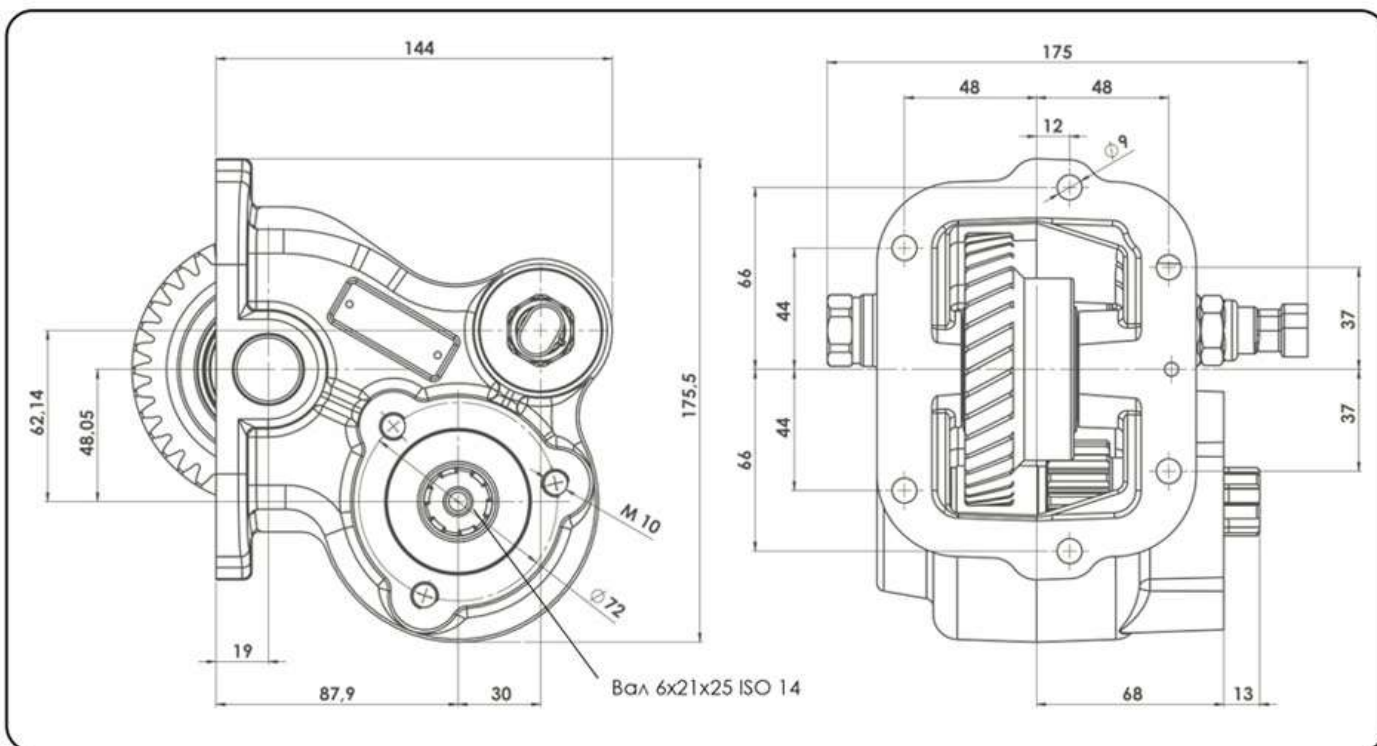

КОРОБКА ОТБОРА МОЩНОСТИ (КОМ UNI) ДЛЯ КПП ГАЗЕЛЬ С МЕХАНИЧЕСКИМ УПРАВЛЕНИЕМ

ТИП КПП	КОД КОМ	ВЕРСИЯ	ЧАСТОТА ВРАЩЕНИЯ КОМ ПРИ 1000 ОБ/МИН ДВИГАТЕЛЯ	МАКС. МОМЕНТ Нм	МОНТ. ФЛАНЕЦ	ВЫХОД	НАПРАВЛЕНИЕ ВРАЩЕНИЯ	МОНТАЖНЫЙ НАБОР	МАССА Кг
ГАЗ 3302, 33023 ГАЗЕЛЬ NEXT	08506300131	13	767	160	ПРАВЫЙ	НАЗАД	ПО ЧАСОВОЙ СТРЕЛКЕ	15400302241	9,2

* Аксессуары:

- 10101803502 - Трос включения КОМ (3,5 м)
- 10101804501 - Трос включения КОМ (4,5 м)
- 11400001534 - Фланец под карданный вал УАЗ