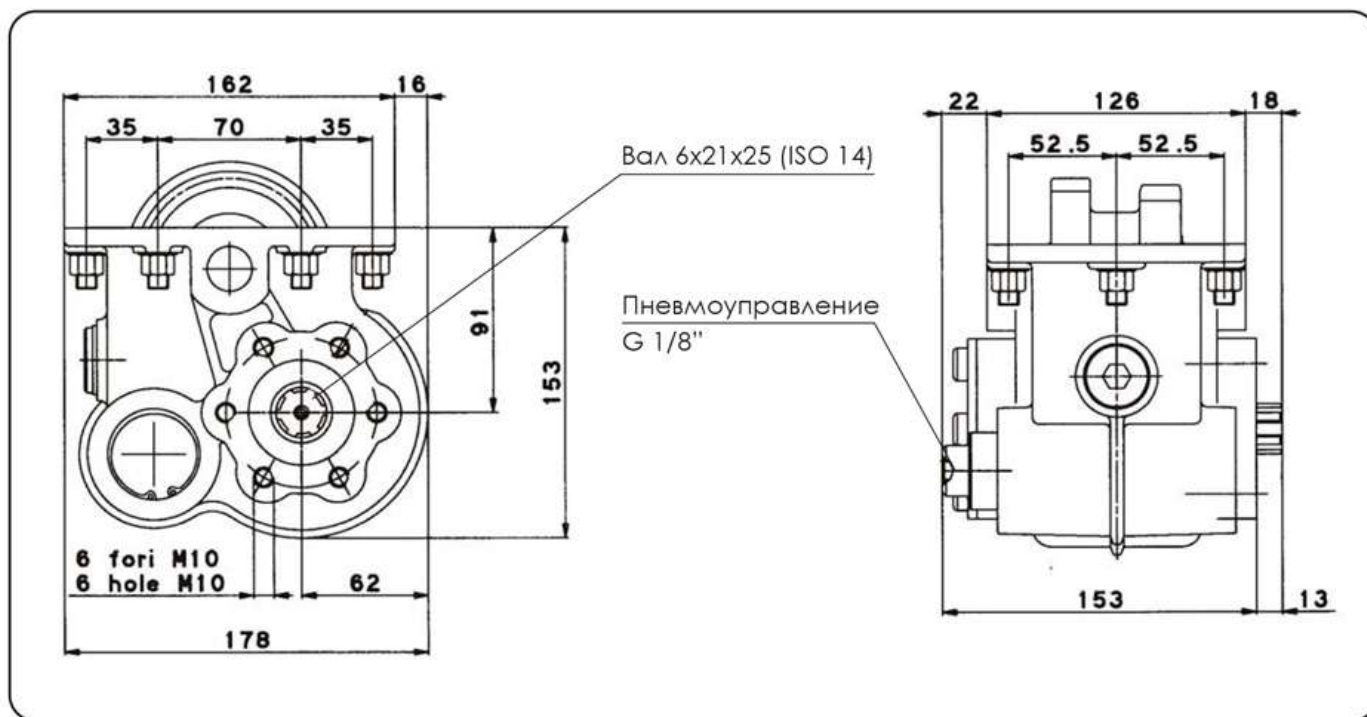

Коробка отбора мощности (КОМ UNI) для КПП ZF S5-42 / 5,72

ТИП КПП	КОД КОМ	ВЕРСИЯ	ЧАСТОТА ВРАЩЕНИЯ КОМ ПРИ 1000 ОБ/МИН ДВИГАТЕЛЯ об/мин	МАКС. КРУТЯЩИЙ МОМЕНТ Нм	МОНТАЖНЫЙ ФЛАНЕЦ	ВЫХОД НА НАСОС	НАПР. ВРАЩЕНИЯ	МОНТ. НАБОР	МАССА Кг
S5 - 42 / 5,72 (Европа)	01003300134	13	802	250	Левый	Назад	По ЧС	15400303053	10,5