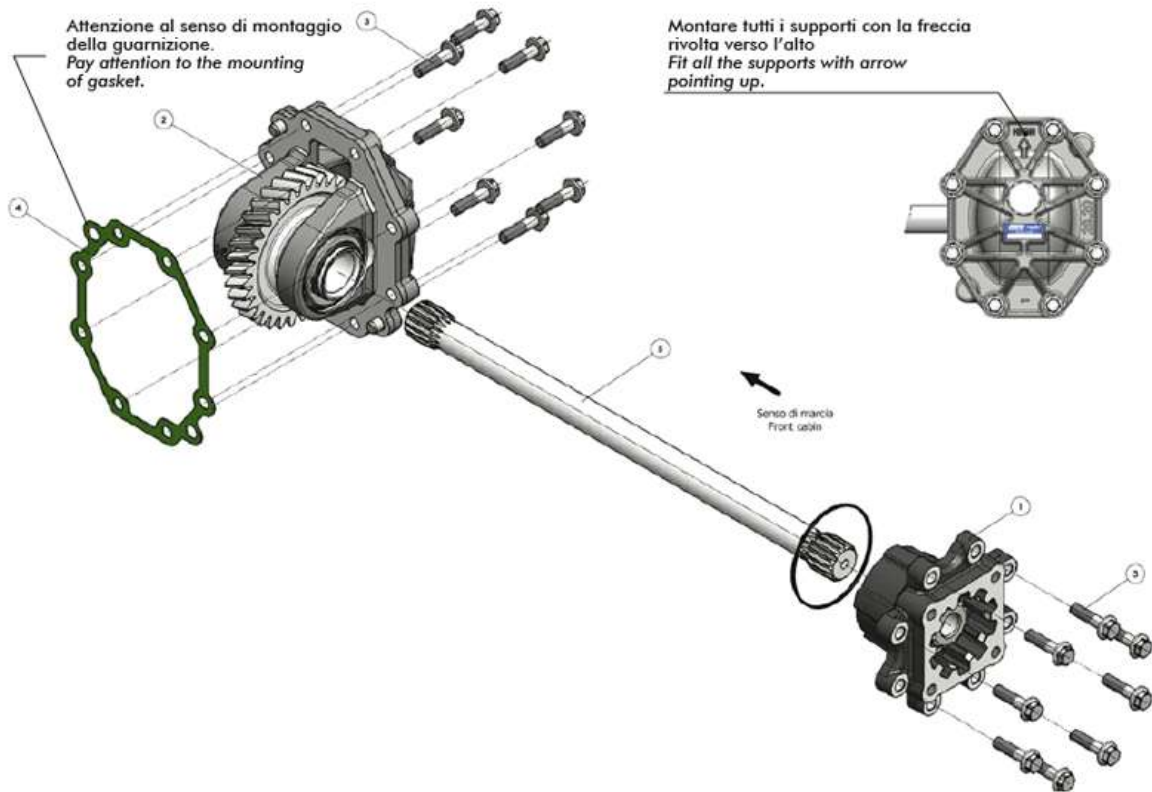

Коробка отбора мощности (KOM ISO) на Scania

Cambio SCANIA SCANIA Gearbox	GR 875 GRS 895	GR 905 GRS 905	GR 875 GRS 895	GR 905 GRS 905	GRSO 905 GRSO 925 GRSO 935	GRSO 905 GRSO 925 GRSO 935
Codice PTO originale SCANIA SCANIA OEM PTO code	EG650P		EG651P		EG652P	EG653P
Codice KIT OMFB OMFB KIT code	093-028-06505	093-028-06506	093-028-06515	093-028-06516	093-028-06524	093-028-06533
Rapporto interno Ratio	1/1.24	1/1.24	1.28/1.58	1.28/1.58	0.82/1.03	1.03/1.29
Coppia / Torque	1200 Nm	1200 Nm	700 Nm	700 Nm	1200 Nm	700 Nm