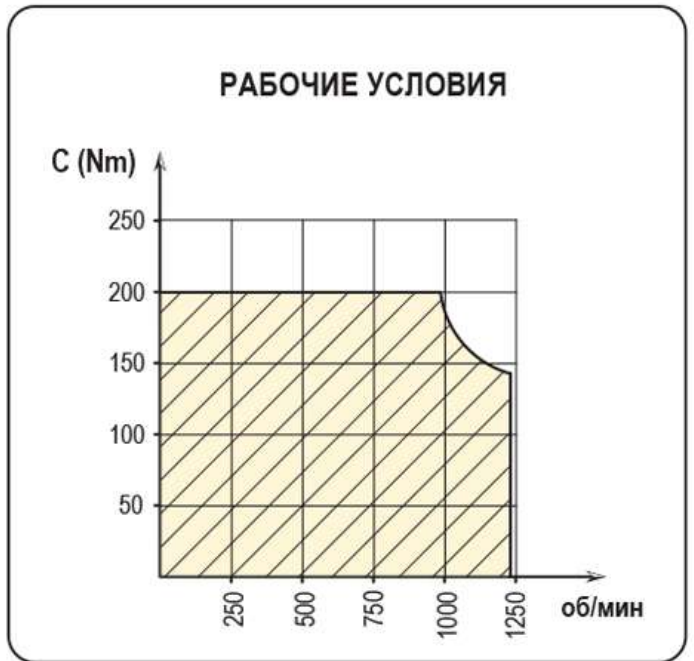

Коробка отбора мощности (КОМ UNI) на Hyundai HD-78 с механическим включением

ТИП КПП	КОД КОМ	ВЕРСИЯ	ЧАСТОТА ВРАЩЕНИЯ КОМ ПРИ 1000 ОБ/МИН ДВИГАТЕЛЯ, об/мин	МАКС. КРУТЯЩИЙ МОМЕНТ Нм	МОНТАЖНЫЙ ФЛАНЕЦ	ВЫХОД НА НАСОС	НАПРАВЛЕНИЕ ВРАЩЕНИЯ	МОНТАЖНЫЙ НАБОР	МАССА Кг
M035 - S5	06707900131	13	440	200	Левый	Назад	По часовой стрелке	15400303419	6,3