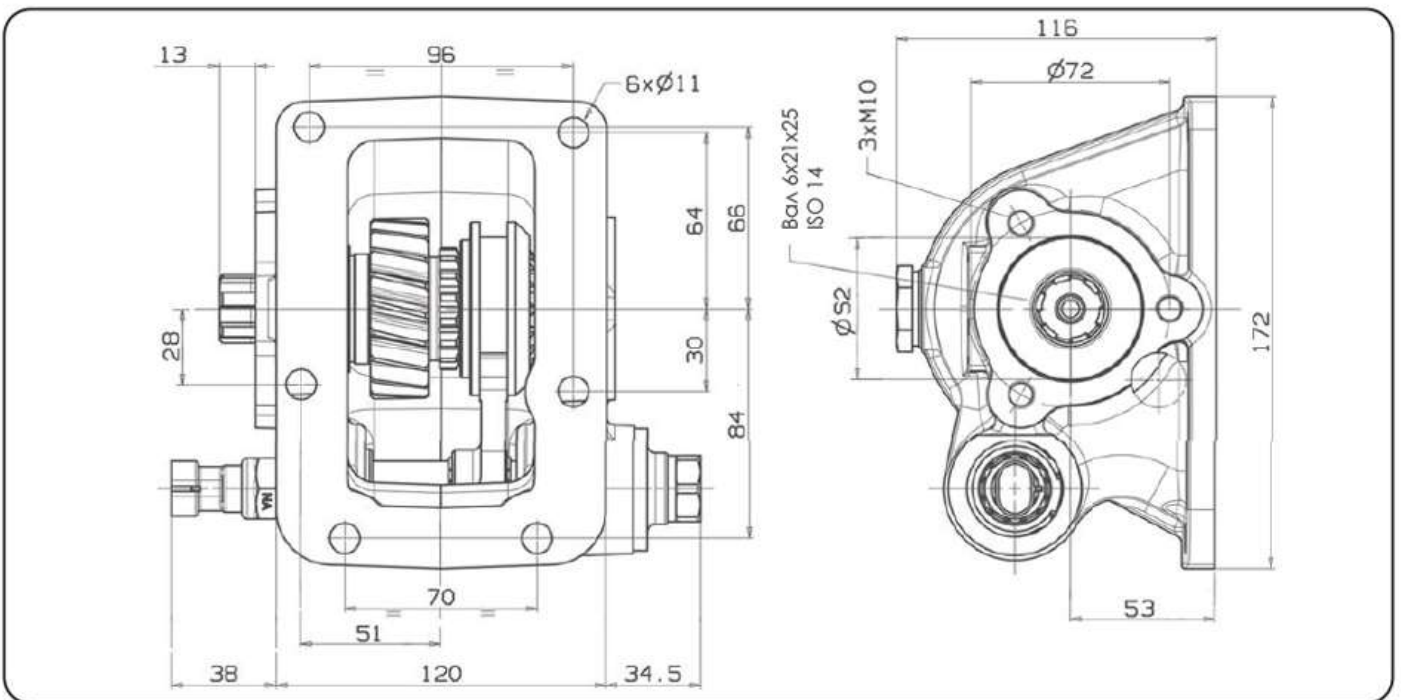

Коробка отбора мощности (КОМ UNI) на Hyundai HD-78 с механическим включением

ТИП КПП	КОД КОМ	ВЕРСИЯ	ЧАСТОТА ВРАЩЕНИЯ КОМ ПРИ 1000 ОБ/МИН ДВИГАТЕЛЯ, об/мин	МАКС. КРУТЯЩИЙ МОМЕНТ Нм	МОНТАЖНЫЙ ФЛАНЕЦ	ВЫХОД НА НАСОС	НАПРАВЛЕНИЕ ВРАЩЕНИЯ	МОНТАЖНЫЙ НАБОР	МАССА Кг
M035 - S5	06707900131	13	440	200	Левый	Назад	По часовой стрелке	15400303419	6,3

* Аксессуары:

- 10101803502 - Трос включения КОМ (3,5 м)
- 10101804501 - Трос включения КОМ (4,5 м)
- 11400001534 - Фланец под карданный вал УАЗ