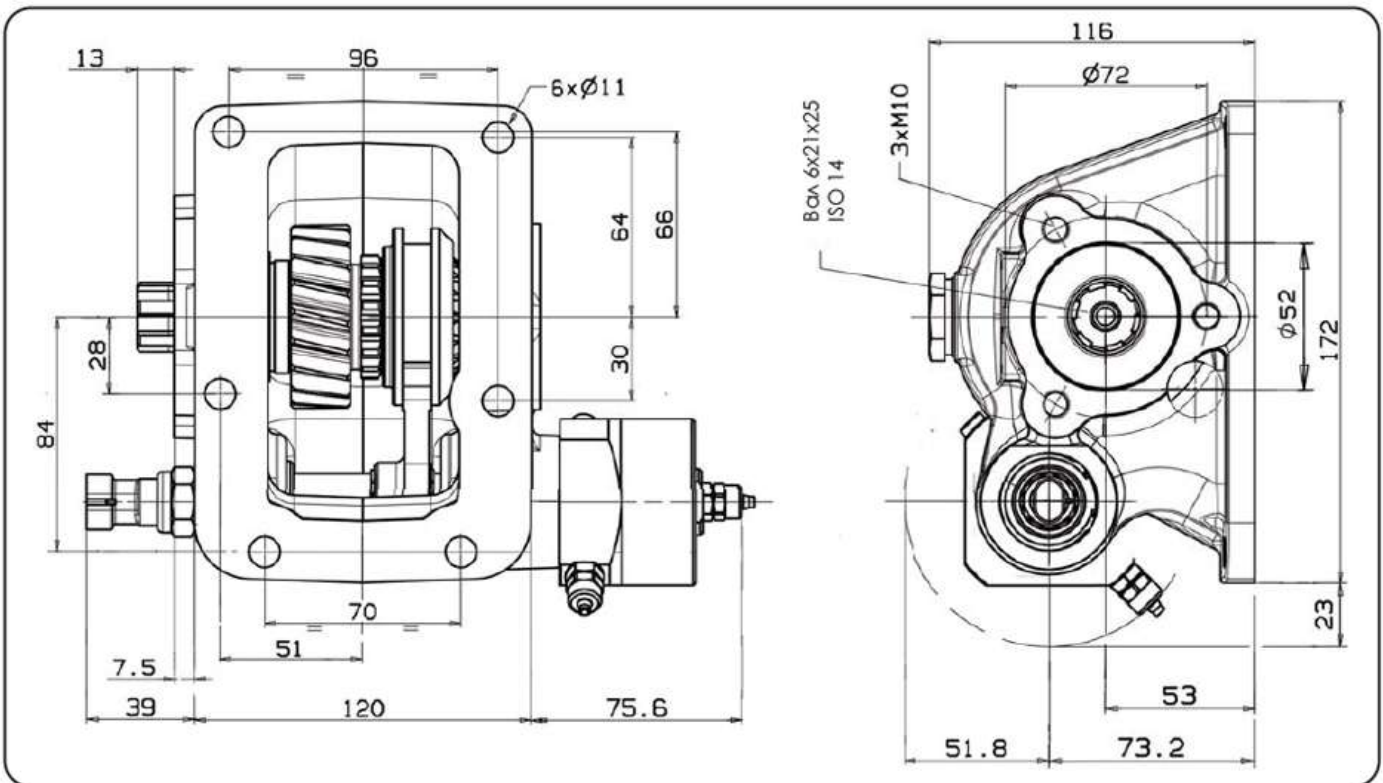

Коробка отбора мощности (КОМ UNI) на Hyundai HD-78 с вакуумным включением

ТИП КПП	КОД КОМ	ВЕРСИЯ	ЧАСТОТА ВРАЩЕНИЯ КОМ ПРИ 1000 ОБ/МИН ДВИГАТЕЛЯ, об/мин	МАКС. КРУТЯЩИЙ МОМЕНТ Нм	МОНТАЖНЫЙ ФЛАНЕЦ	ВЫХОД НА НАСОС	НАПРАВЛЕНИЕ ВРАЩЕНИЯ	МОНТАЖНЫЙ НАБОР	МАССА Кг
M035 - S5	06837900136	13	440	200	Левый	Назад	По часовой стрелке	15400303419	10

**\* Аксессуары:**

46010700405 - Комплект вакуумного управления КОМ (24В)

11400001534 - Фланец под карданный вал УАЗ