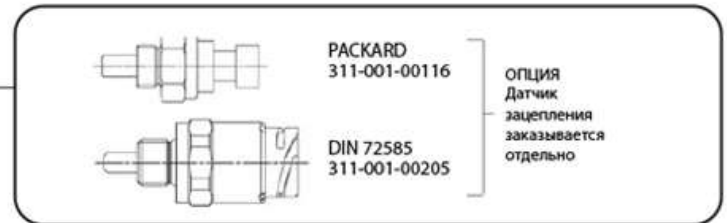

Коробка отбора мощности (КОМ UNI) на Hino 500 (17,5 т) с воздушным включением

ТИП КПП	КОД КОМ	ВЕРСИЯ	ЧАСТОТА ВРАЩЕНИЯ КОМ ПРИ 1000 ОБ/МИН ДВИГАТЕЛЯ, об/мин	МАКС. КРУТЯЩИЙ МОМЕНТ Нм	МОНТАЖНЫЙ ФЛАНЕЦ	ВЫХОД НА НАСОС	НАПРАВЛЕНИЕ ВРАЩЕНИЯ	МОНТАЖНЫЙ НАБОР	МАССА Кг
MF-06 S/6,714*	07001910134	13	702	250	Левый	Назад	Против часовой стрелки	15400303160	13
MF-06 S/7,395*									
MF-06 S/8,189*									

\* ДЛЯ А/М HINO-500 SERIES E4 M8 (17,5 ТОН)

**Аксессуары:**

46010700406 - Комплект пневматического включения КОМ (24В)

46010700407 - Комплект пневматического включения КОМ (12В)

11400001534 - Фланец под карданный вал УАЗ