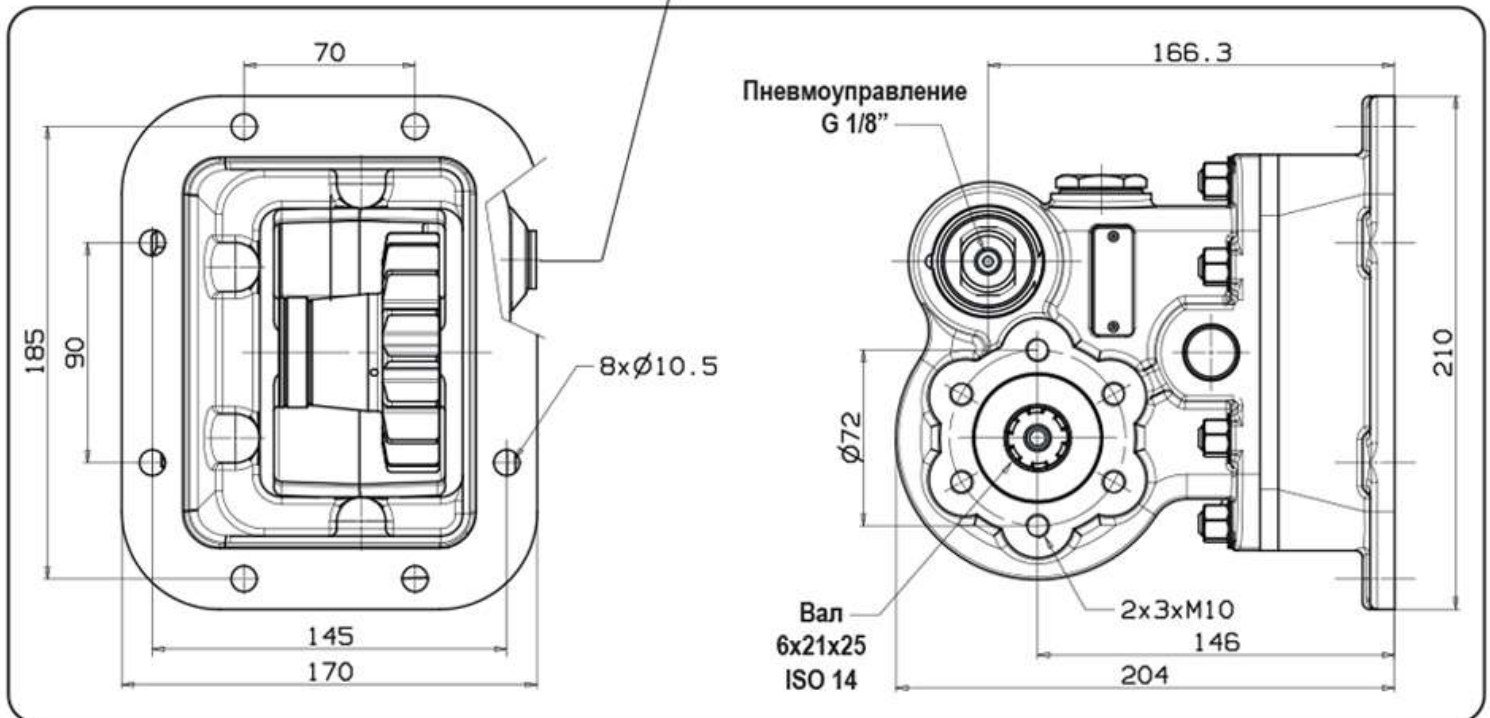

Коробка отбора мощности (КОМ UNI) на Hino 500 (17,5 т) с воздушным включением

ТИП КПП	КОД КОМ	ВЕРСИЯ	ЧАСТОТА ВРАЩЕНИЯ КОМ ПРИ 1000 ОБ/МИН ДВИГАТЕЛЯ, об/мин	МАКС. КРУТЯЩИЙ МОМЕНТ Нм	МОНТАЖНЫЙ ФЛАНЕЦ	ВЫХОД НА НАСОС	НАПРАВЛЕНИЕ ВРАЩЕНИЯ	МОНТАЖНЫЙ НАБОР	МАССА Кг
MF-06 S/6,714*	07001910134	13	702	250	Левый	Назад	Против часовой стрелки	15400303160	13
MF-06 S/7,395*									
MF-06 S/8,189*									

\* ДЛЯ А/М HINO-500 SERIES E4 M8 (17,5 ТОН)

**Аксессуары:**

46010700406 - Комплект пневматического включения КОМ (24В)

46010700407 - Комплект пневматического включения КОМ (12В)

11400001534 - Фланец под карданный вал УАЗ