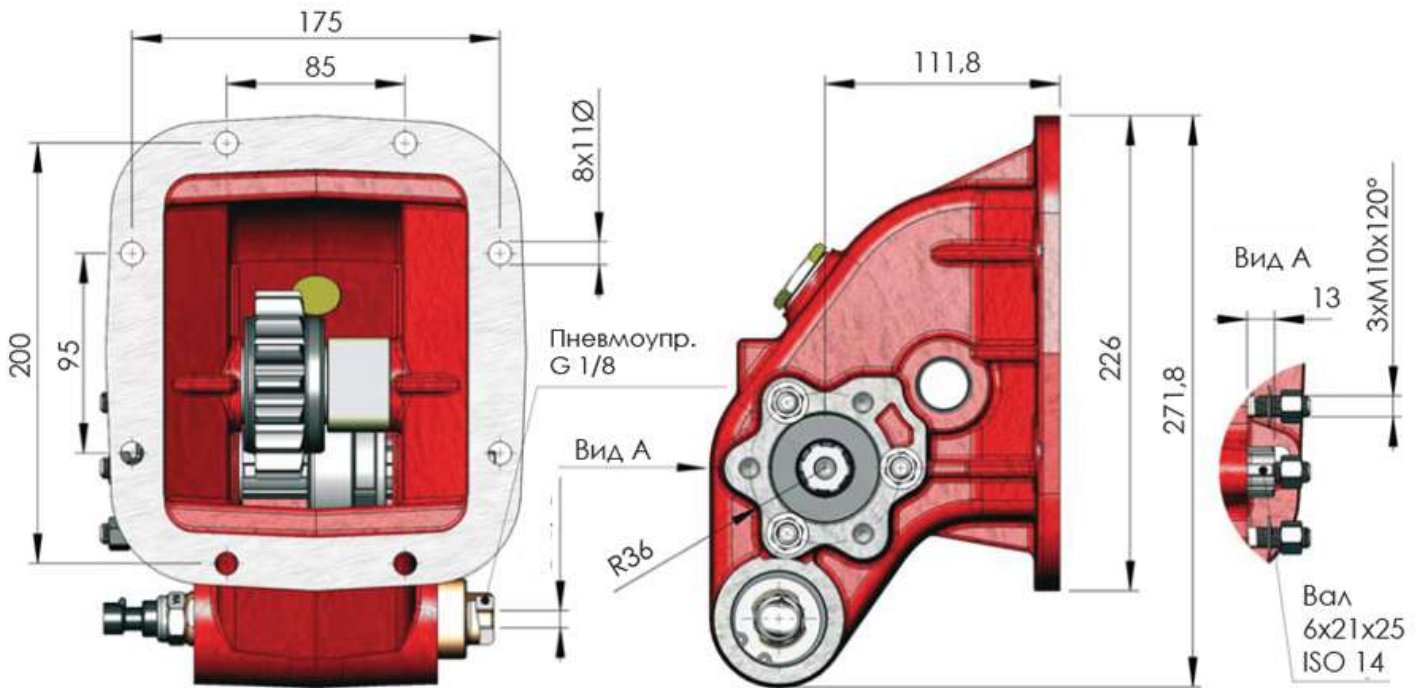

Коробка отбора мощности (КОМ UNI) на Ніно 700 с воздушным включением

ТИП КПП	КОД КОМ	ВЕРСИЯ	ЧАСТОТА ВРАЩЕНИЯ КОМ ПРИ 1000 ОБ/МИН ДВИГАТЕЛЯ, об/мин	МАКС. КРУТЯЩИЙ МОМЕНТ Нм	МОНТАЖНЫЙ ФЛАНЕЦ	ВЫХОД НА НАСОС	НАПРАВЛЕНИЕ ВРАЩЕНИЯ	МОНТАЖНЫЙ НАБОР	МАССА Кг
НХ 07	07001800137	13	788	250	Левый	Назад	Пр. часовой	15400303222	14

* для шасси НИНО 700. для ТЯГАЧЕЙ НИНО УТОЧНЯТЬ ДОПОЛНИТЕЛЬНО.

Аксессуары:

- 46010700406 - Комплект пневматического включения КОМ (24В)
- 46010700407 - Комплект пневматического включения КОМ (12В)
- 11400001534 - Переходник с фланцем под карданный вал УАЗ