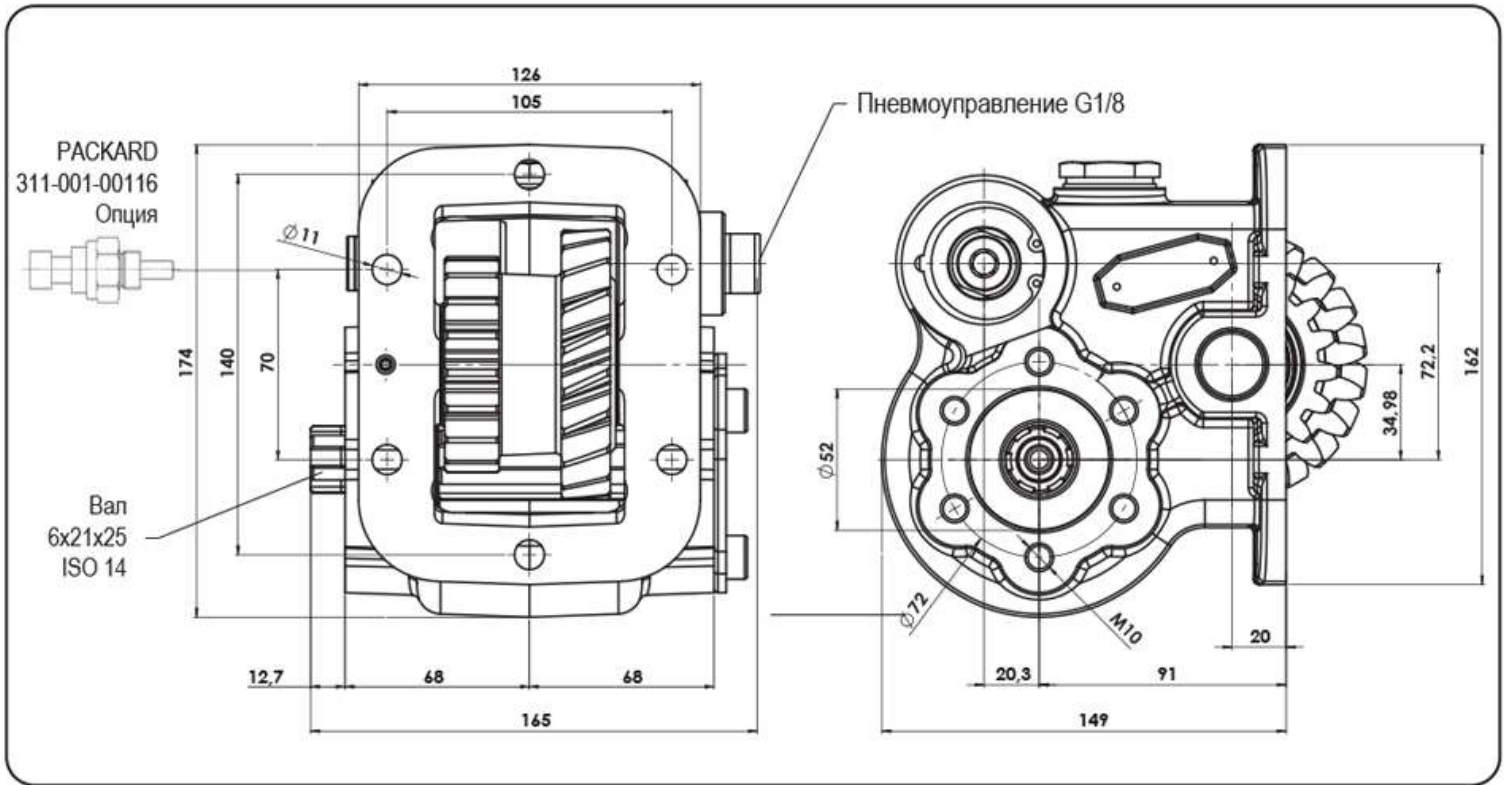

Коробка отбора мощности (КОМ UNI) на BAW FENIX

| ТИП КПП | КОД КОМ | ВЕРСИЯ | ЧАСТОТА ВРАЩЕНИЯ КОМ ПРИ 1000 ОБ/МИН ДВИГАТЕЛЯ, об/мин | МАКС. КРУТЯЩИЙ МОМЕНТ Нм | МОНТАЖНЫЙ ФЛАНЕЦ | ВЫХОД НА НАСОС | НАПРАВЛЕНИЕ ВРАЩЕНИЯ | МОНТАЖНЫЙ НАБОР | МАССА Кг |
|-----------|-------------|--------|--|--------------------------|------------------|----------------|----------------------|-----------------|----------|
| BAW FENIX | 06010000137 | 13 | 950 | 250 | Правый | Назад | По часовой | 15400305024 | 11 |

Аксессуары:

- 46010700406 - Комплект пневматического включения КОМ (24В)
- 46010700407 - Комплект пневматического включения КОМ (12В)
- 11400001534 - Переходник с фланцем под карданный вал УАЗ