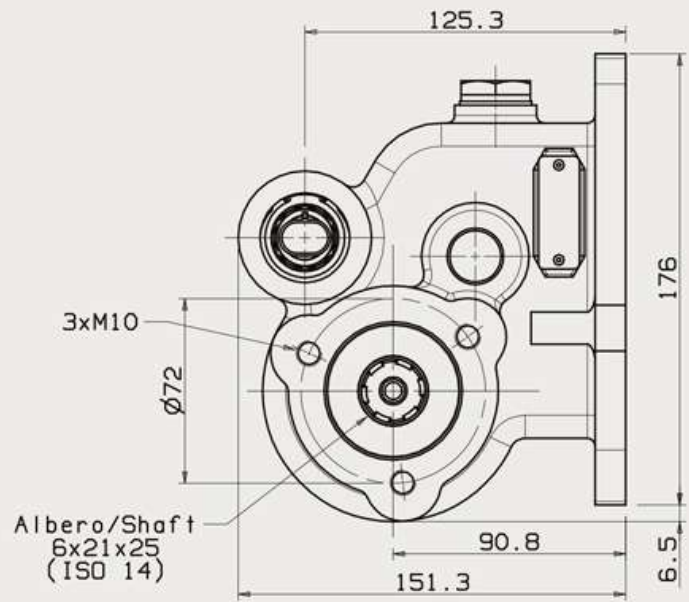

Коробка отбора мощности (КОМ UNI) на Hyundai HD-72 с механическим включением

**PRESA DI FORZA A
 COMANDO MECCANICO**
MECHANICAL CLUTCH POWER TAKE-OFF

CODICE PTO
 PTO CODE

67-78

CAMBIO
 GEARBOX

mitsubishi

DIAGRAMMA DI UTILIZZO
 WORKING CONDITION

Tipo cambio Gearbox	Codice PTO PTO code	Versione Version	Giri pto a 1000 giri motore Pto ratio@1000 eng.rpm	Coppia massima Max torque	Lato montaggio Mounting side	Uscita Output	Rotazione Rotation	Kit di montaggio Mounting kit	Peso Weight
			rpm	Nm					Kg
M2-S5/5,494 M2-S5/5,886 M3-S5/5,181	67-78-132	13	492 522	150	Sx Left	Post. Rear	Ant. Acw	154-3-3124	9,5