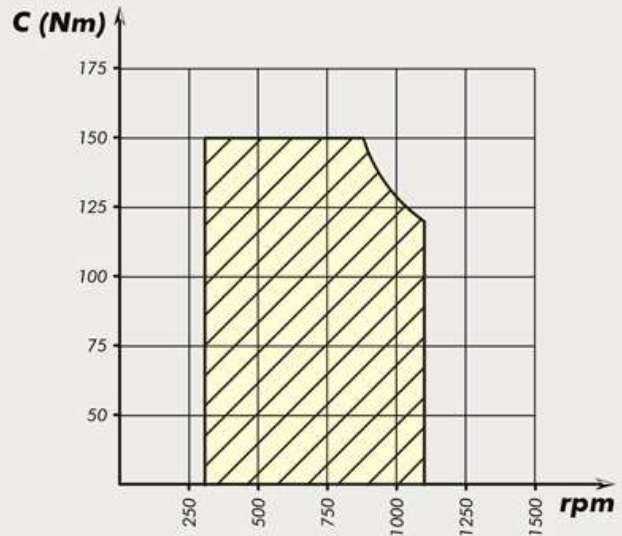

Коробка отбора мощности (КОМ UNI) на Hyundai HD-72 с механическим включением

**PRESA DI FORZA A
 COMANDO MECCANICO**
MECHANICAL CLUTCH POWER TAKE-OFF

CODICE PTO
 PTO CODE

67-78

CAMBIO
 GEARBOX

mitsubishi

DIAGRAMMA DI UTILIZZO
 WORKING CONDITION

Tipo cambio Gearbox	Codice PTO PTO code	Versione Version	Giri pto a 1000 giri motore Pto ratio@1000 eng.rpm	Coppia massima Max torque	Lato montaggio Mounting side	Uscita Output	Rotazione Rotation	Kit di montaggio Mounting kit	Peso Weight
			rpm	Nm					Kg
M2-S5/5,494 M2-S5/5,886 M3-S5/5,181	67-78-132	13	492 522	150	Sx Left	Post. Rear	Ant. Acw	154-3-3124	9,5