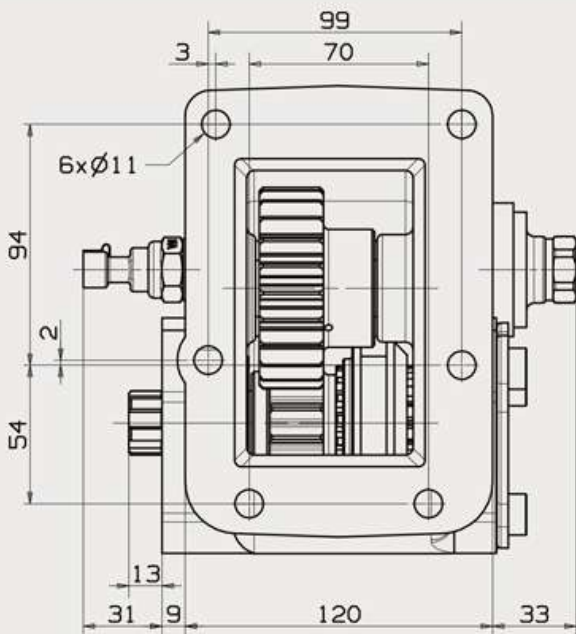

Коробка отбора мощности (КОМ UNI) на Hyundai HD-72 с механическим включением

**PRESA DI FORZA A
 COMANDO MECCANICO**
MECHANICAL CLUTCH POWER TAKE-OFF

CODICE PTO
 PTO CODE

67-78

CAMBIO
 GEARBOX

mitsubishi

DIAGRAMMA DI UTILIZZO
 WORKING CONDITION

Tipo cambio Gearbox	Codice PTO PTO code	Versione Version	Giri pto a 1000 giri motore Pto ratio@1000 eng.rpm	Coppia massima Max torque	Lato montaggio Mounting side	Uscita Output	Rotazione Rotation	Kit di montaggio Mounting kit	Peso Weight
			rpm	Nm					Kg
M2-S5/5,494 M2-S5/5,886 M3-S5/5,181	67-78-132	13	492 522	150	Sx Left	Post. Rear	Ant. Acw	154-3-3124	9,5