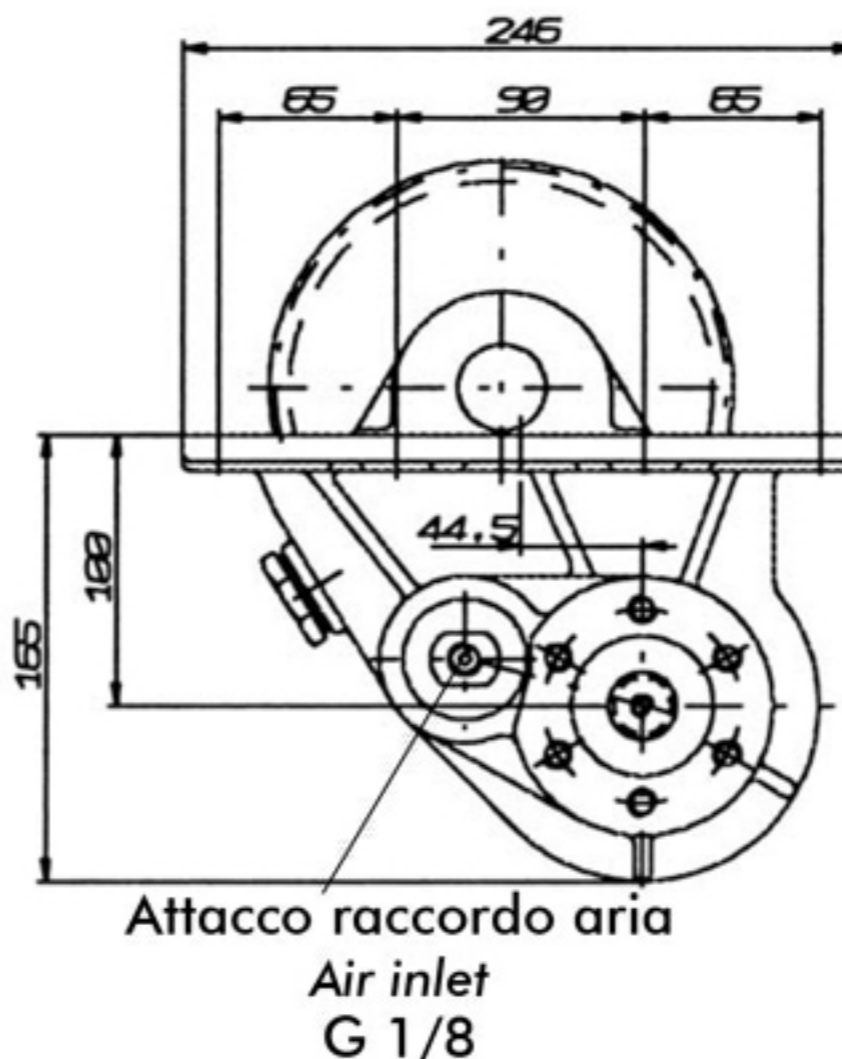

Коробка отбора мощности RENAULT (KOM UNI) с КПП В9-18

**PRESA DI FORZA A  
 COMANDO PNEUMATICO**  
**PNEUMATIC CLUTCH POWER TAKE-OFF**

**CODICE PTO**  
 PTO CODE

**74-7**

**CAMBIO**  
 GEARBOX

**RENAULT  
 BERLIET**

**DIAGRAMMA DI UTILIZZO**  
 WORKING CONDITION

Albero/Shaft  
 6x21x25  
 (ISO 14)

Tipo cambio Gearbox	Codice PTO PTO code	Versione Version	Giri pto a 1000 giri motore Pto ratio@1000 eng.rpm		Coppia massima Max torque	Lato montaggio Mounting side	Uscita Output	Rotazione Rotation	Kit di montaggio Mounting kit	Peso Weight
			NORM.	MOLTR.						
B 9-150	74-7-132	13	1050		260	Dx Right	Poster. Rear	Ora. Cw	154-3-3099	Kg 14,6
B 18 - 150			1050	1218						