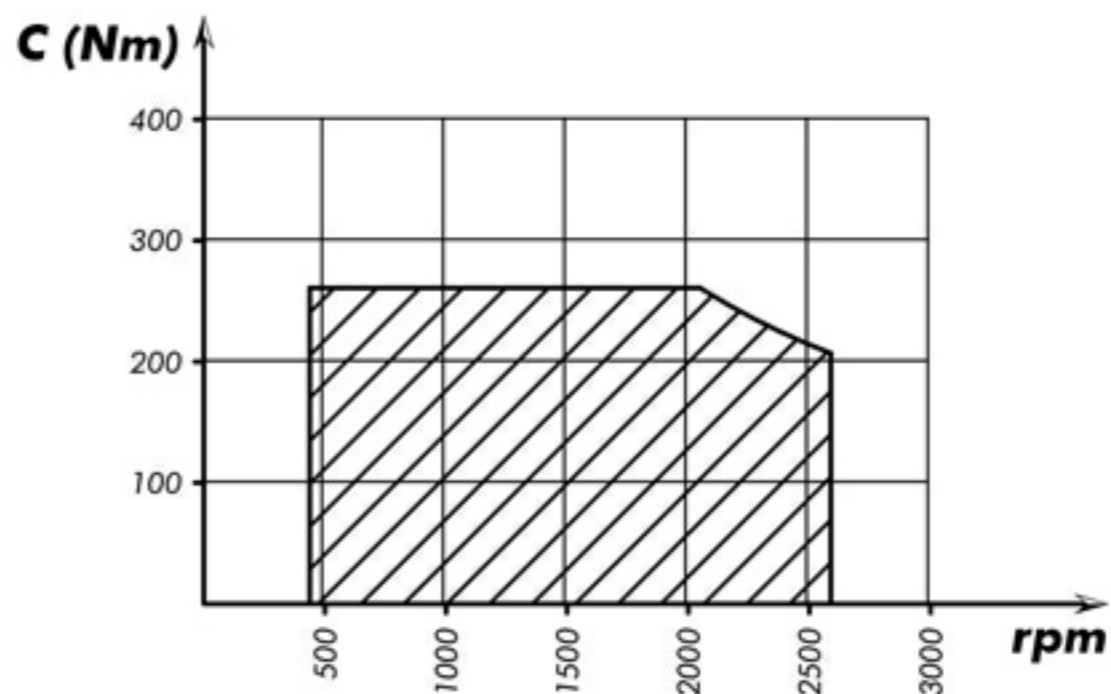

Коробка отбора мощности RENAULT (KOM UNI) с КПП В9-18

**PRESA DI FORZA A  
 COMANDO PNEUMATICO**  
**PNEUMATIC CLUTCH POWER TAKE-OFF**

**CODICE PTO**  
 PTO CODE

**74-7**

**CAMBIO**  
 GEARBOX

**RENAULT  
 BERLIET**

**DIAGRAMMA DI UTILIZZO**  
 WORKING CONDITION

Albero/Shaft  
 6x21x25  
 (ISO 14)

Tipo cambio Gearbox	Codice PTO PTO code	Versione Version	Giri pto a 1000 giri motore Pto ratio@1000 eng.rpm		Coppia massima Max torque	Lato montaggio Mounting side	Uscita Output	Rotazione Rotation	Kit di montaggio Mounting kit	Peso Weight
			NORM.	MOLTR.						
B 9-150	74-7-132	13	1050		260	Dx Right	Poster. Rear	Ora. Cw	154-3-3099	Kg 14,6
B 18 - 150			1050	1218						