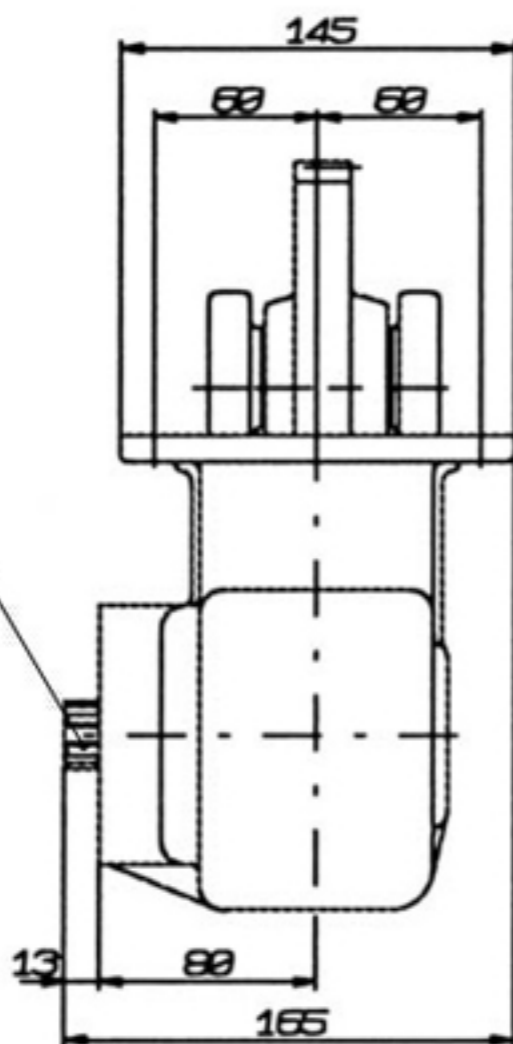

Коробка отбора мощности RENAULT (KOM UNI) с КПП В9-18

**PRESA DI FORZA A  
 COMANDO PNEUMATICO**  
**PNEUMATIC CLUTCH POWER TAKE-OFF**

**CODICE PTO**  
 PTO CODE

**74-7**

**CAMBIO**  
 GEARBOX

**RENAULT  
 BERLIET**

**DIAGRAMMA DI UTILIZZO**  
 WORKING CONDITION

Albero/Shaft  
 6x21x25  
 (ISO 14)

Tipo cambio Gearbox	Codice PTO PTO code	Versione Version	Giri pto a 1000 giri motore Pto ratio@1000 eng.rpm		Coppia massima Max torque	Lato montaggio Mounting side	Uscita Output	Rotazione Rotation	Kit di montaggio Mounting kit	Peso Weight
			NORM.	MOLTR.						
B 9-150	74-7-132	13	1050		260	Dx Right	Poster. Rear	Ora. Cw	154-3-3099	Kg 14,6
B 18 - 150			1050	1218						