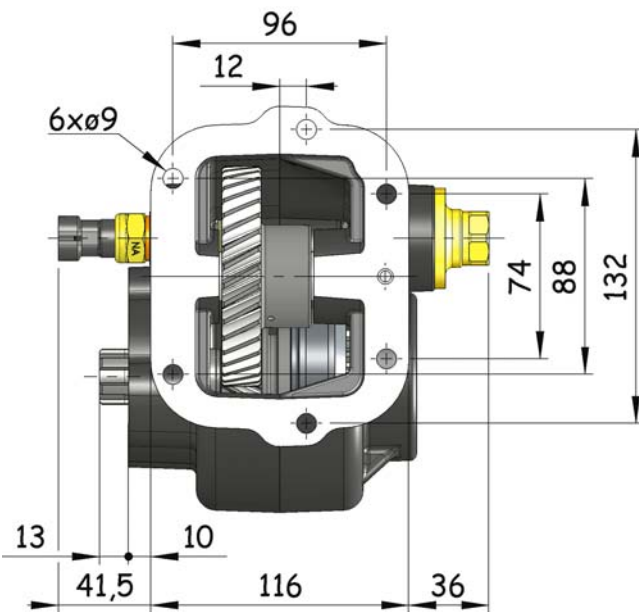

### DIAGRAMMA DI UTILIZZO WORKING CONDITION

Rev://

Codice fascicolo://

Data: Giovedì 12 aprile 2007

Tipo cambio Gearbox	Codice PTO PTO code	Versione Version	Giri pto a 1000 giri motore Pto ratio@1000 eng.rpm	Coppia massima Max torque	Albero/Shaft 6x21x25 (ISO 14)	Uscita Output	Rotazione Rotation	Kit di montaggio Mounting kit	Peso Weight
			rpm	Nm					Kg
<b>GAZ 3302 33023</b>	<b>85-62-141</b>	14	767	<b>100</b>		Anter. Front	Ant. Acw	154-3-2241	9,5