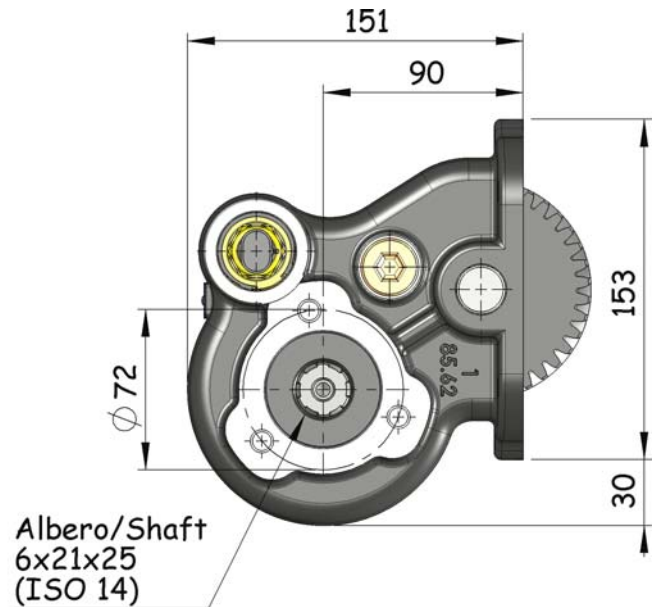

### DIAGRAMMA DI UTILIZZO WORKING CONDITION

Rev://

Codice fascicolo://

Data: Giovedì 12 aprile 2007

Tipo cambio Gearbox	Codice PTO PTO code	Versione Version	Giri pto a 1000 giri motore Pto ratio@1000 eng.rpm	Coppia massima Max torque	Albero/Shaft 6x21x25 (ISO 14)	Uscita Output	Rotazione Rotation	Kit di montaggio Mounting kit	Peso Weight
			rpm	Nm					Kg
<b>GAZ 3302 33023</b>	<b>85-62-141</b>	14	767	<b>100</b>		Anter. Front	Ant. Acw	154-3-2241	9,5