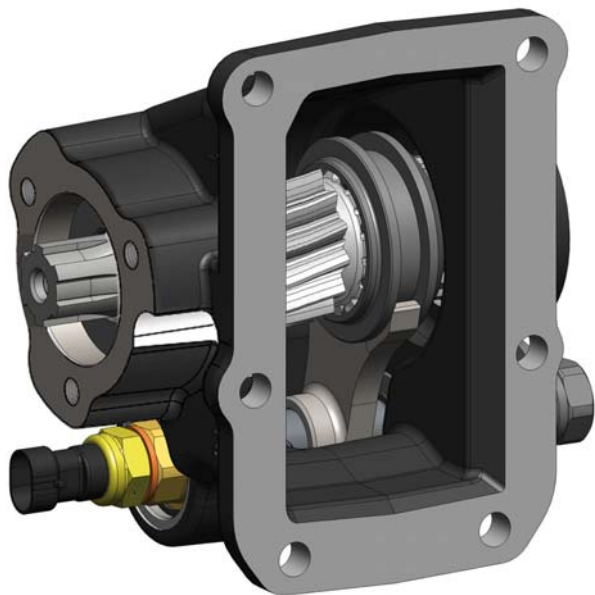

PRESA DI FORZA A COMANDO MECCANICO MECHANICAL POWER TAKE-OFF

CODICE PTO
PTO CODE

067-081-00137

CAMBIO
GEARBOX

MITSUBISHI

Tipo cambio Gearbox	Codice PTO PTO code	Versione Version	Giri pto a 1000 giri motore Pto ratio@1000 eng.rpm	Coppia massima Max torque	Lato montaggio Mounting side	Uscita Output	Rotazione Rotation	Kit di montaggio Mounting kit	Peso Weight Kg
M038-S5	067-081-00137	13	558 rpm	150 Nm	Sx. Left	Post. Rear	Orar. Cw	154-3-3419	8,5
M038-S6			568 rpm						