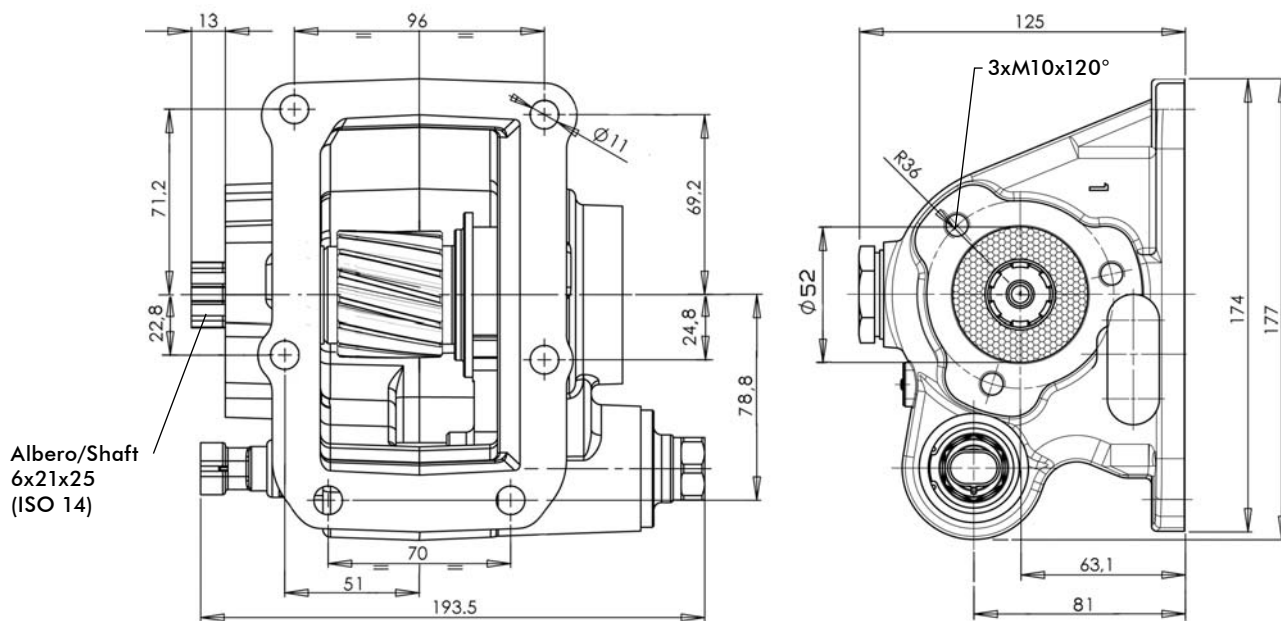

PRESA DI FORZA A COMANDO MECCANICO MECHANICAL POWER TAKE-OFF

CODICE PTO
PTO CODE

067-081-00137

CAMBIO
GEARBOX

MITSUBISHI

Tipo cambio Gearbox	Codice PTO PTO code	Versione Version	Giri pto a 1000 giri motore Pto ratio@1000 eng.rpm	Coppia massima Max torque	Lato montaggio Mounting side	Uscita Output	Rotazione Rotation	Kit di montaggio Mounting kit	Peso Weight Kg
M038-S5	067-081-00137	13	558 rpm	150 Nm	Sx. Left	Post. Rear	Orar. Cw	154-3-3419	8,5
M038-S6			568 rpm						