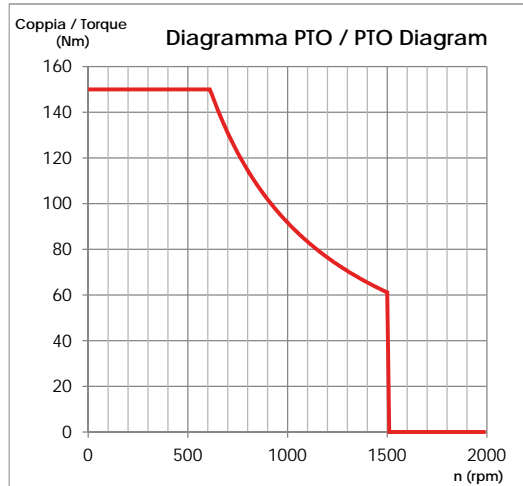

PRESA DI FORZA A COMANDO MECCANICO MECHANICAL POWER TAKE-OFF

CODICE PTO
PTO CODE

067-081-00137

CAMBIO
GEARBOX

MITSUBISHI

Tipo cambio Gearbox	Codice PTO PTO code	Versione Version	Giri pto a 1000 giri motore Pto ratio@1000 eng.rpm	Coppia massima Max torque	Lato montaggio Mounting side	Uscita Output	Rotazione Rotation	Kit di montaggio Mounting kit	Peso Weight Kg
M038-S5	067-081-00137	13	558 rpm	150 Nm	Sx. Left	Post. Rear	Orar. Cw	154-3-3419	8,5
M038-S6			568 rpm						