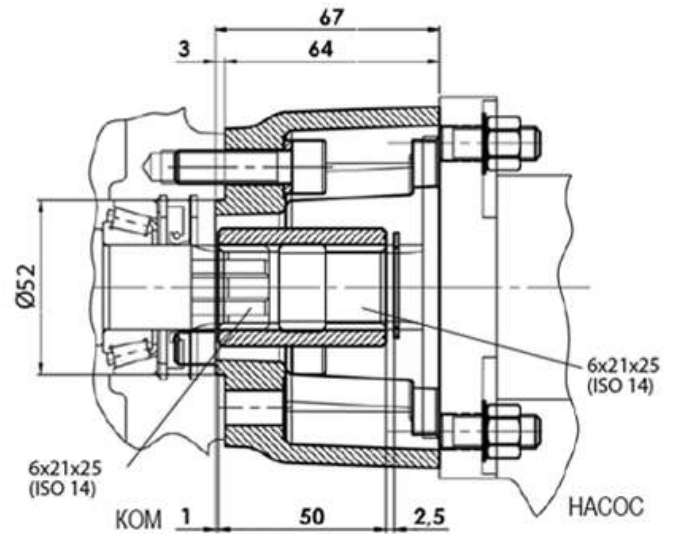

Переходник с коробки отбора мощности (КОМ) для насоса НШ-32, НШ-50 на насос UNI

**КОД ЗАКАЗА: 11400011863**

**КОМ для насоса НШ-32, НШ-50 / Насос UNI 3 отверстия**

**КОД ЗАКАЗА: 11400011845**

**КОМ UNI / Насос НШ-32, НШ-50**

**КОД ЗАКАЗА: 11400011836**

**КОМ ISO / Насос НШ-32, НШ-50**