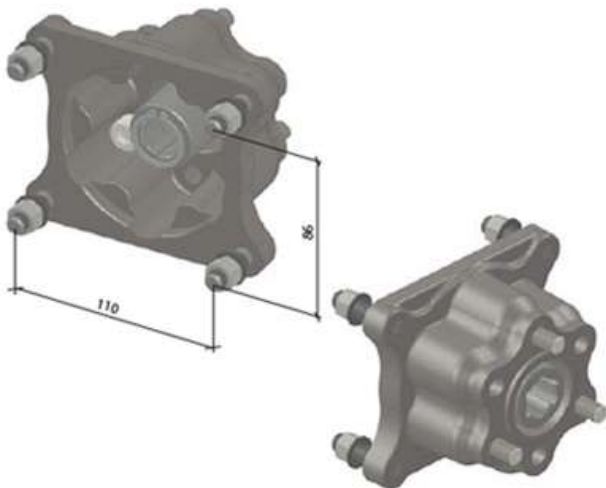

Переходник с коробки отбора мощности (КОМ) для насоса НШ-32, НШ-50 на насос UNI

**КОД ЗАКАЗА: 11400011863**

**КОМ для насоса НШ-32, НШ-50 / Насос UNI 3 отверстия**

**КОД ЗАКАЗА: 11400011845**

**КОМ UNI / Насос НШ-32, НШ-50**

**КОД ЗАКАЗА: 11400011836**

**КОМ ISO / Насос НШ-32, НШ-50**