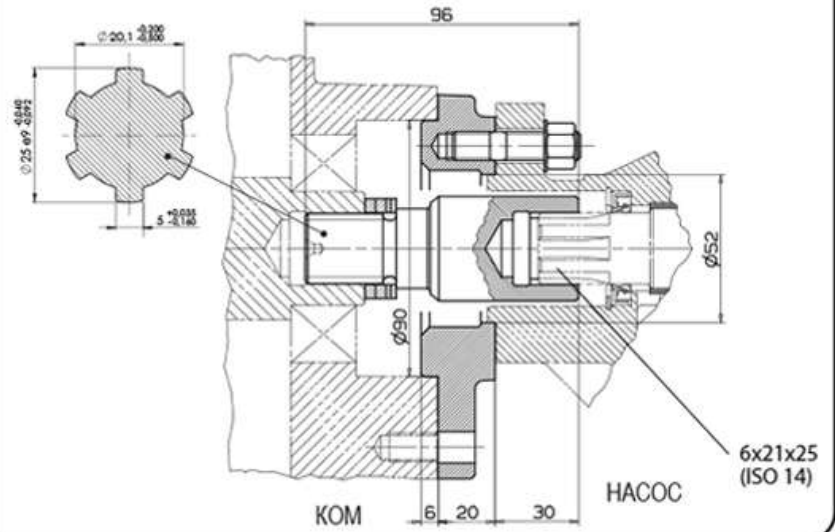

Переходник с коробки отбора мощности (КОМ) для насоса НШ-32, НШ-50 на насос UNI

**КОД ЗАКАЗА: 11400011863**

**КОМ для насоса НШ-32, НШ-50 / Насос UNI 3 отверстия**

**КОД ЗАКАЗА: 11400011845**

**КОМ UNI / Насос НШ-32, НШ-50**

**КОД ЗАКАЗА: 11400011836**

**КОМ ISO / Насос НШ-32, НШ-50**