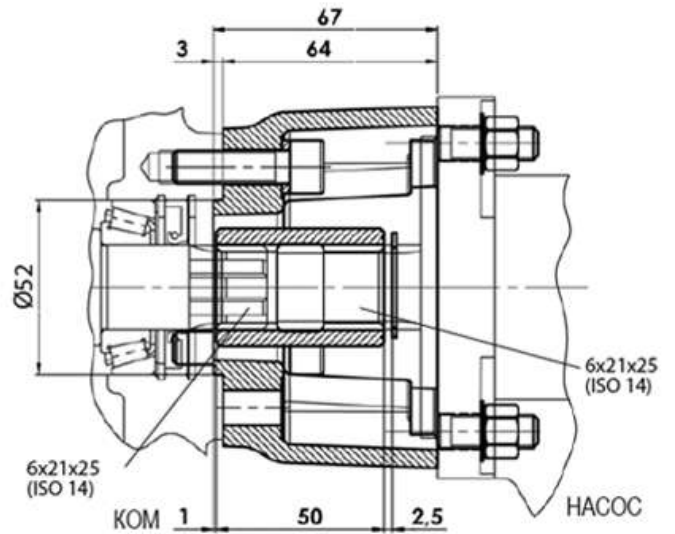

Переходник с коробки отбора мощности (КОМ UNI) на насос НШ-32, НШ-50

КОД ЗАКАЗА: 11400011863

КОМ для насоса НШ-32, НШ-50 / Насос UNI 3 отверстия

КОД ЗАКАЗА: 11400011845

КОМ UNI / Насос НШ-32, НШ-50

КОД ЗАКАЗА: 11400011836

КОМ ISO / Насос НШ-32, НШ-50