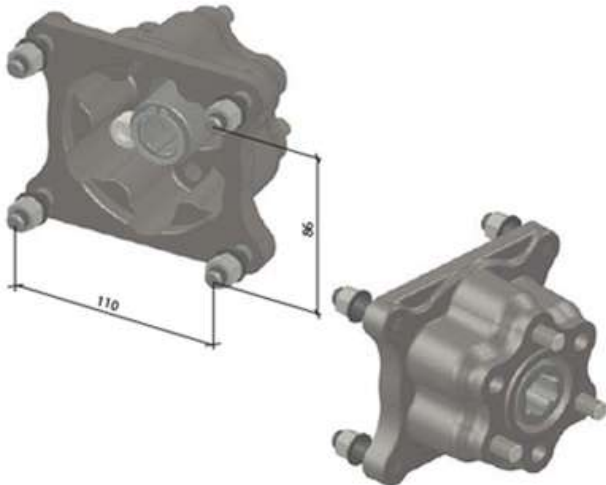

Переходник с коробки отбора мощности (КОМ UNI) на насос НШ-32, НШ-50

КОД ЗАКАЗА: 11400011863

КОМ для насоса НШ-32, НШ-50 / Насос UNI 3 отверстия

КОД ЗАКАЗА: 11400011845

КОМ UNI / Насос НШ-32, НШ-50

КОД ЗАКАЗА: 11400011836

КОМ ISO / Насос НШ-32, НШ-50