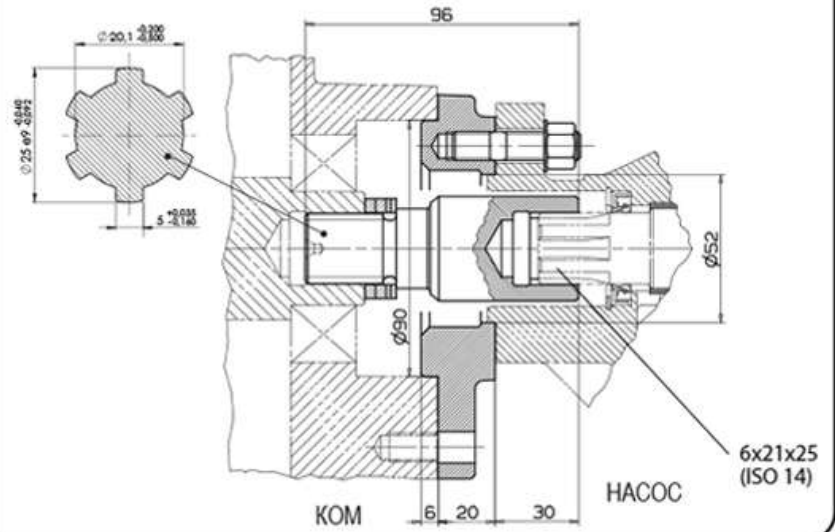

Переходник с коробки отбора мощности (КОМ UNI) на насос НШ-32, НШ-50

КОД ЗАКАЗА: 11400011863

КОМ для насоса НШ-32, НШ-50 / Насос UNI 3 отверстия

КОД ЗАКАЗА: 11400011845

КОМ UNI / Насос НШ-32, НШ-50

КОД ЗАКАЗА: 11400011836

КОМ ISO / Насос НШ-32, НШ-50