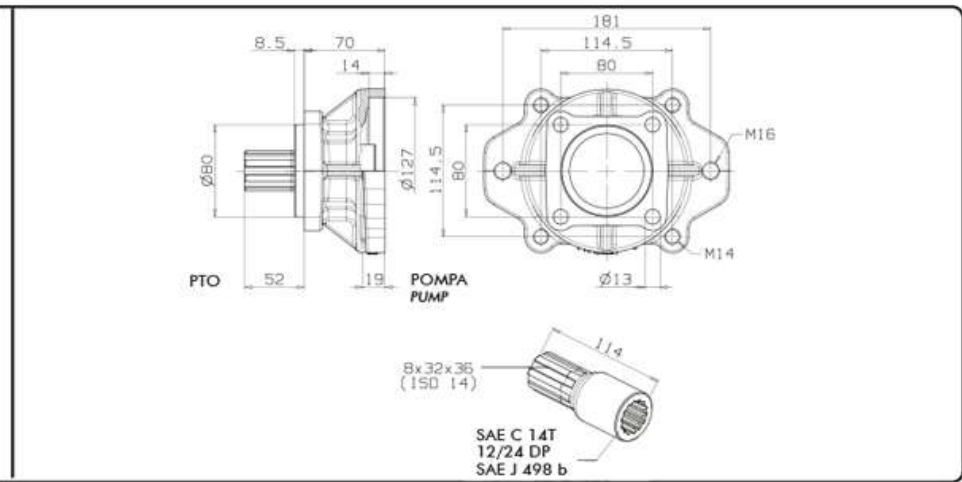

Переходник с насоса SAE C на насос ISO

114-000-11756

Applicazione PTO ISO / POMPA SAE BB - Adaptor ISO 4 BOLT PTO / SAE BB PUMP

114-000-11827

Applicazione PTO ISO / POMPA SAE C - Adaptor ISO 4 BOLT PTO / SAE C PUMP

114-000-11818

Applicazione PTO SAE C / POMPA ISO - Adaptor SAE C PTO / ISO 4 BOLT PUMP