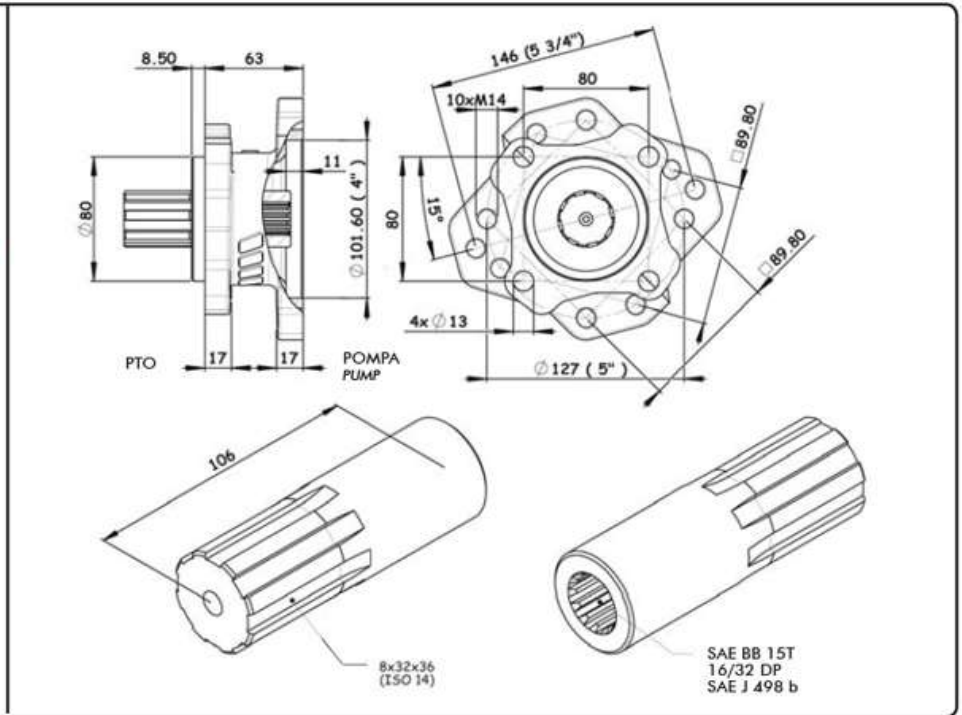

Переходник с насоса SAE C на насос ISO

114-000-11756

Applicazione PTO ISO / POMPA SAE BB - Adaptor ISO 4 BOLT PTO / SAE BB PUMP

114-000-11827

Applicazione PTO ISO / POMPA SAE C - Adaptor ISO 4 BOLT PTO / SAE C PUMP

114-000-11818

Applicazione PTO SAE C / POMPA ISO - Adaptor SAE C PTO / ISO 4 BOLT PUMP