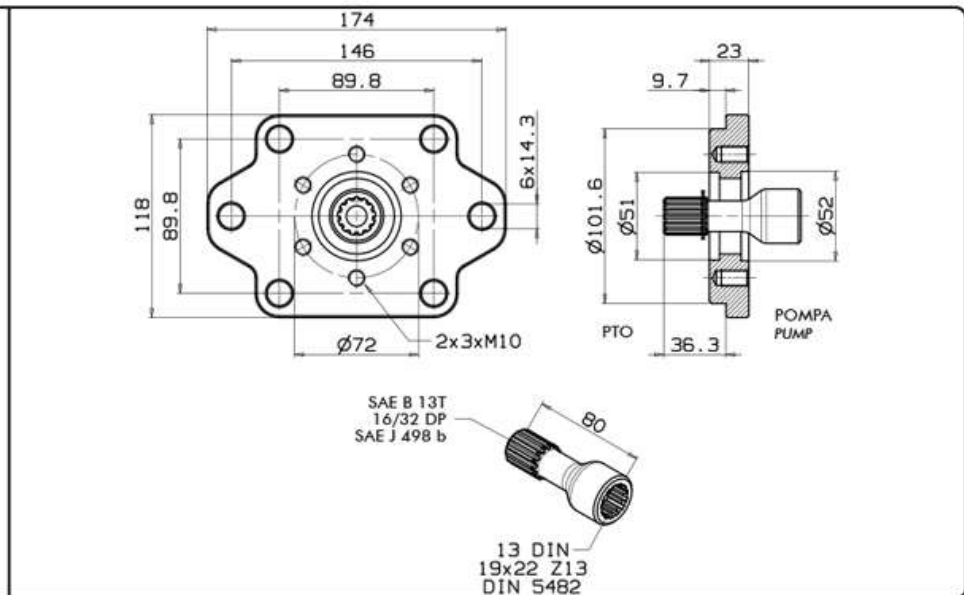

Переходник с насоса SAE B на насос ISO

114-000-11809

Applicazione PTO SAE B / POMPA ISO - Adaptor SAE B PTO / ISO 4 BOLT PUMP

114-000-11854

Applicazione PTO SAE B / POMPA 13 DIN - Adaptor SAE B PTO / 13 DIN BOLT PUMP

114-000-00017

Applicazione PTO SAE B / POMPA UNI - Adaptor SAE B PTO / UNI PUMP