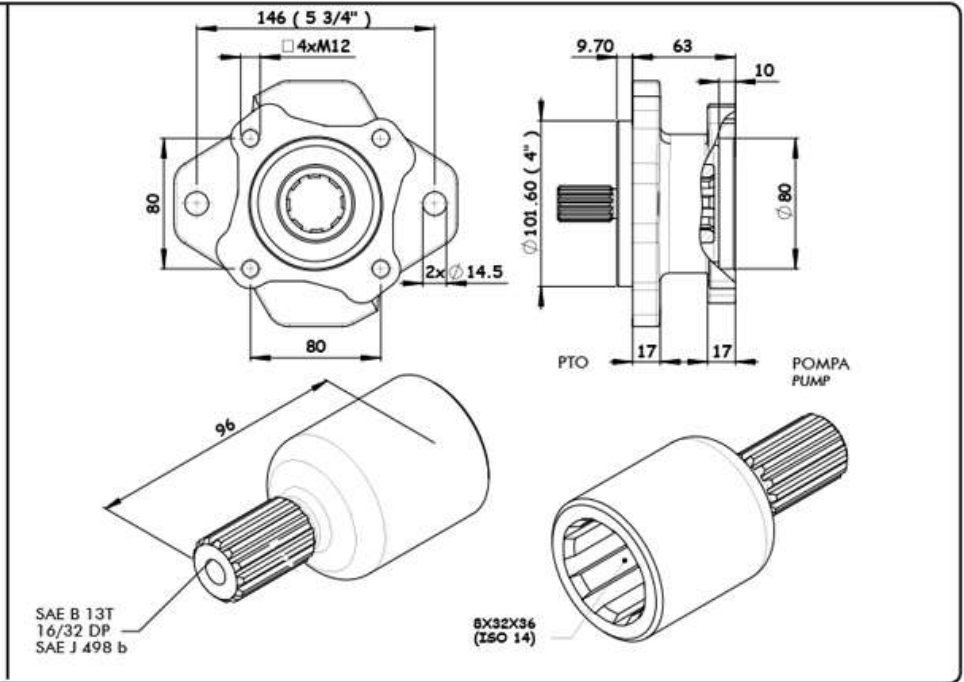

Переходник с насоса SAE B на насос ISO

114-000-11809

Applicazione PTO SAE B / POMPA ISO - Adaptor SAE B PTO / ISO 4 BOLT PUMP

114-000-11854

Applicazione PTO SAE B / POMPA 13 DIN - Adaptor SAE B PTO / 13 DIN BOLT PUMP

114-000-00017

Applicazione PTO SAE B / POMPA UNI - Adaptor SAE B PTO / UNI PUMP