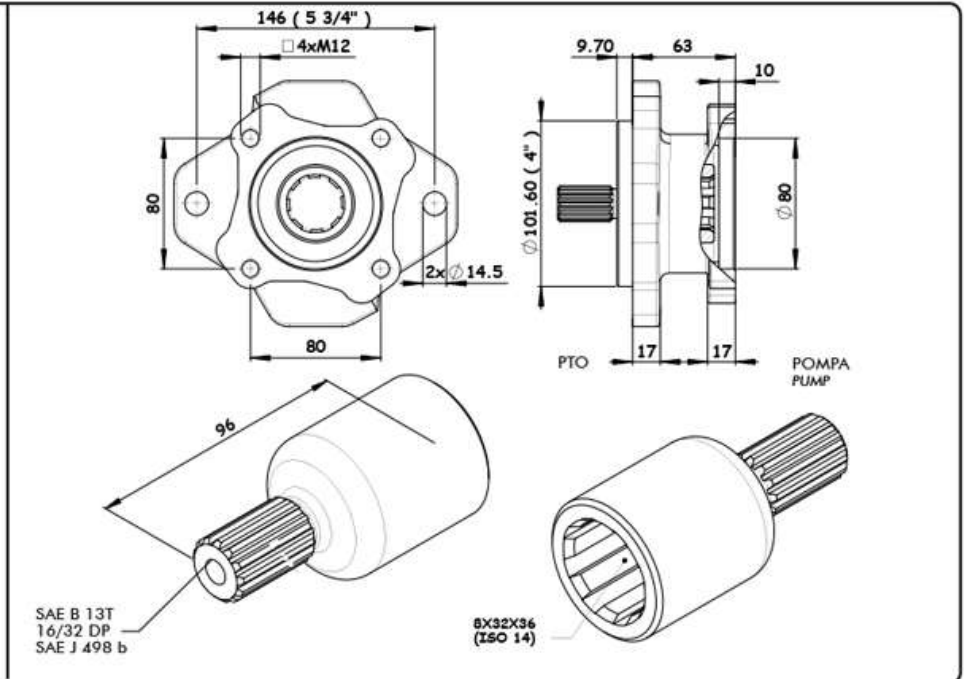

Переходник с насоса SAE B на насос 13 DIN

114-000-11809

Applicazione PTO SAE B / POMPA ISO - Adaptor SAE B PTO / ISO 4 BOLT PUMP

114-000-11854

Applicazione PTO SAE B / POMPA 13 DIN - Adaptor SAE B PTO / 13 DIN BOLT PUMP

114-000-00017

Applicazione PTO SAE B / POMPA UNI - Adaptor SAE B PTO / UNI PUMP