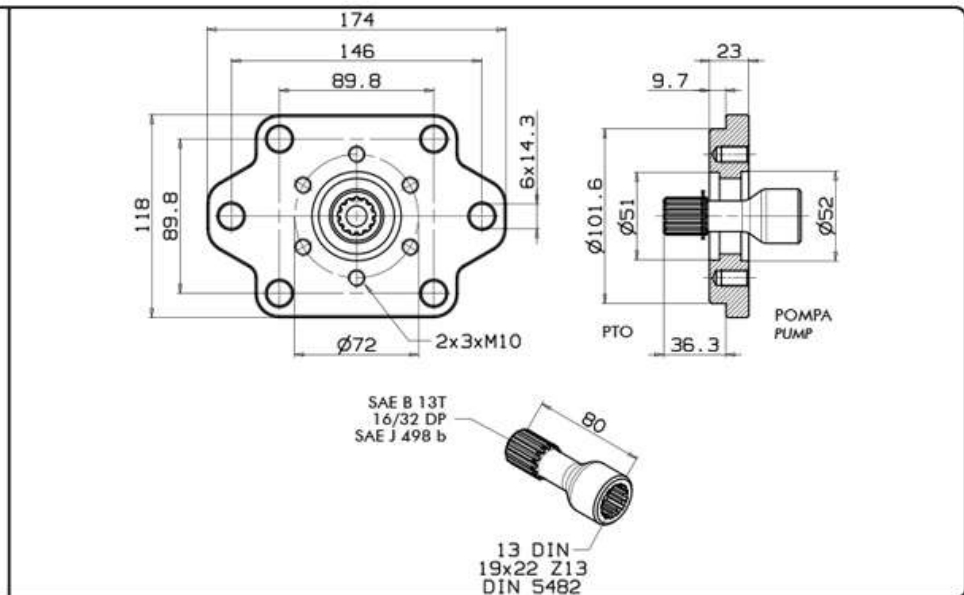

Переходник с насоса SAE B на насос 13 DIN

114-000-11809

Applicazione PTO SAE B / POMPA ISO - Adaptor SAE B PTO / ISO 4 BOLT PUMP

114-000-11854

Applicazione PTO SAE B / POMPA 13 DIN - Adaptor SAE B PTO / 13 DIN BOLT PUMP

114-000-00017

Applicazione PTO SAE B / POMPA UNI - Adaptor SAE B PTO / UNI PUMP