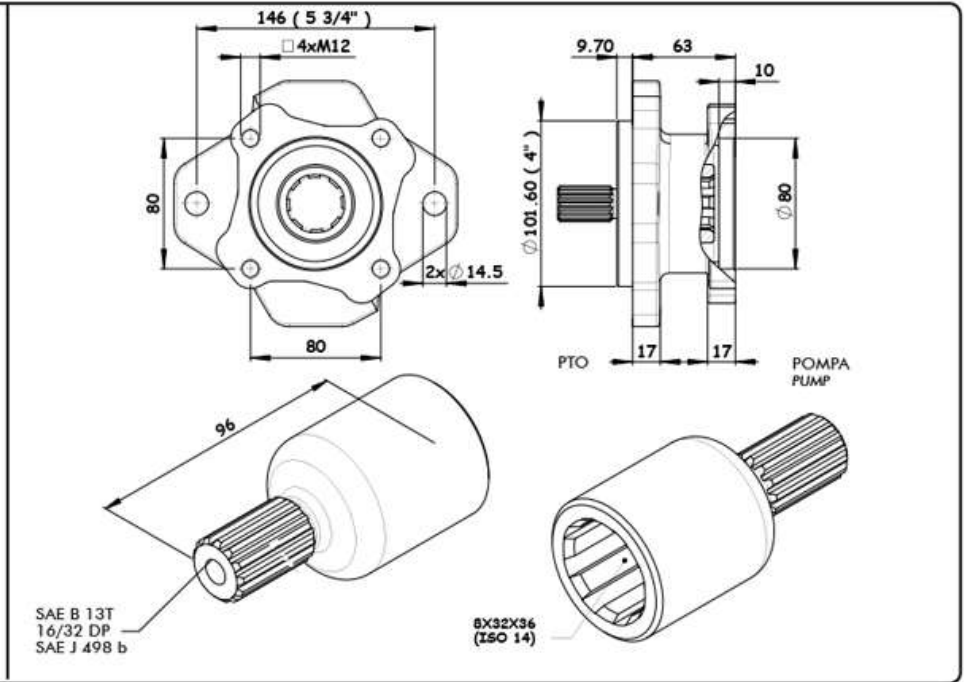

Переходник с насоса SAE B на насос UNI

**114-000-11809**

Applicazione PTO SAE B / POMPA ISO - Adaptor SAE B PTO / ISO 4 BOLT PUMP

**114-000-11854**

Applicazione PTO SAE B / POMPA 13 DIN - Adaptor SAE B PTO / 13 DIN BOLT PUMP

**114-000-00017**

Applicazione PTO SAE B / POMPA UNI - Adaptor SAE B PTO / UNI PUMP