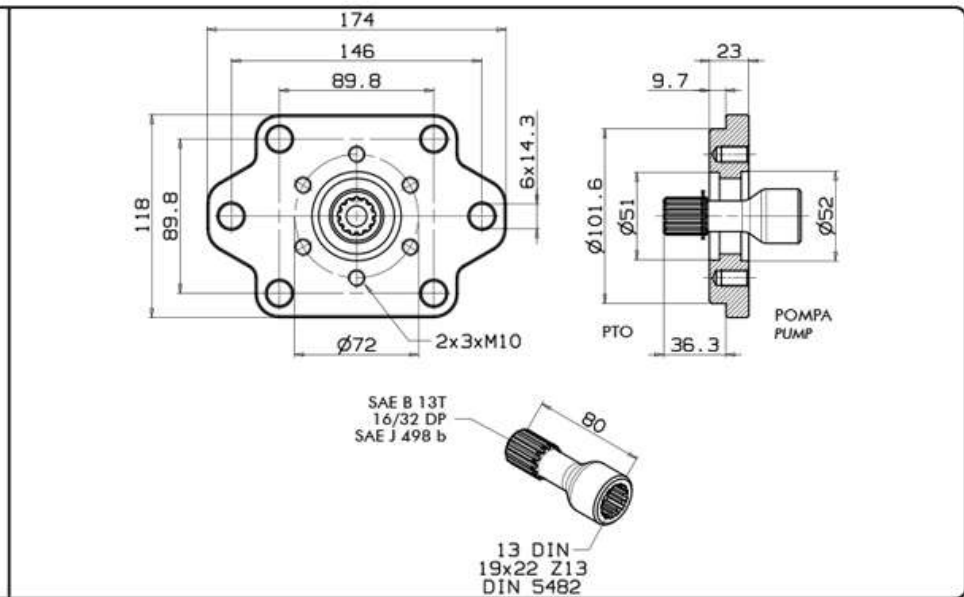

Переходник с насоса SAE B на насос UNI

**114-000-11809**

Applicazione PTO SAE B / POMPA ISO - Adaptor SAE B PTO / ISO 4 BOLT PUMP

**114-000-11854**

Applicazione PTO SAE B / POMPA 13 DIN - Adaptor SAE B PTO / 13 DIN BOLT PUMP

**114-000-00017**

Applicazione PTO SAE B / POMPA UNI - Adaptor SAE B PTO / UNI PUMP