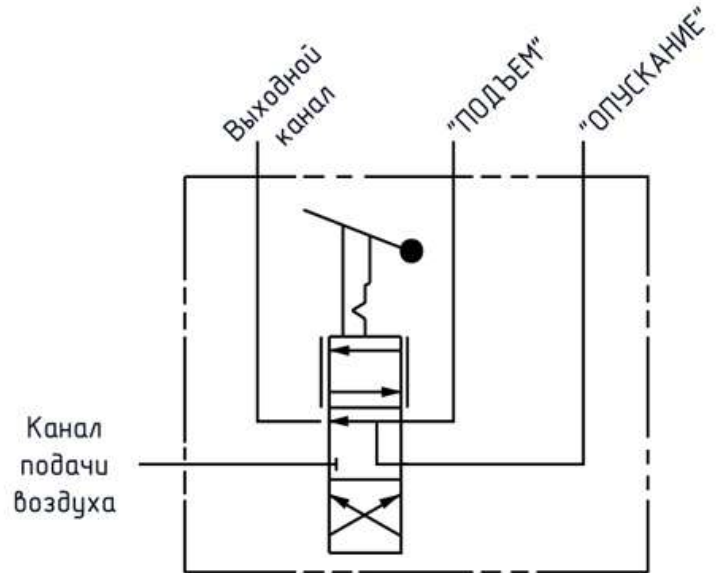

Самосвальный пневмомодуль

Данный модульный пневмоклапан поставляется уже сразу в сборе с угловыми фитингами.

Схема пневматическая принципиальная

КОД ДЛЯ ЗАКАЗА: 10091840053