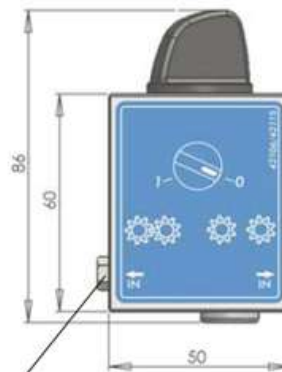

Пневматический трехлинейный двухпозиционный клапан управления

10000142106

Трехлинейный двухпозиционный клапан управления с боковыми выходами*

M5
ВХОДНОЙ
ПАТРУБОК

M5
ВХОДНОЙ
ПАТРУБОК

G 1/8"
КАНАЛ
УПРАВЛЕНИЯ

G 1/8"
ВХОД

КАНАЛ УПРАВЛЕНИЯ

ВЫХОД

ВХОД

*** ДЛЯ ЗАКАЗА МОДЕЛИ С ВЫХОДАМИ
 ВНИЗ ОБРАТИТЕСЬ К МЕНЕДЖЕРУ**