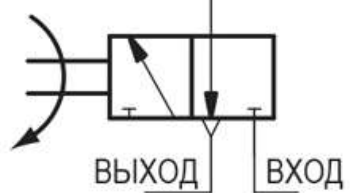

Пневматический трехлинейный двухпозиционный клапан управления

10000142106

Трехлинейный двухпозиционный клапан управления с боковыми выходами*

M5
ВХОДНОЙ
ПАТРУБОК

M5
ВХОДНОЙ
ПАТРУБОК

G 1/8"
КАНАЛ
УПРАВЛЕНИЯ

G 1/8"
ВХОД

КАНАЛ УПРАВЛЕНИЯ

ВЫХОД

ВХОД

*** ДЛЯ ЗАКАЗА МОДЕЛИ С ВЫХОДАМИ
 ВНИЗ ОБРАТИТЕСЬ К МЕНЕДЖЕРУ**