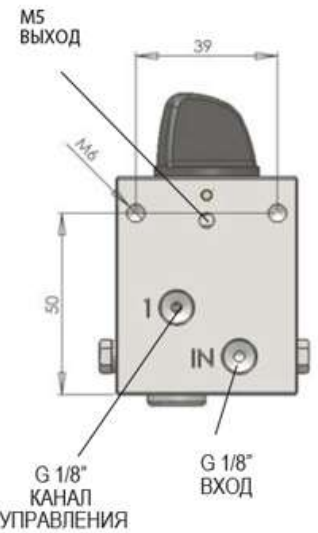

Пневматический трехлинейный двухпозиционный клапан управления

10000142106

Трехлинейный двухпозиционный клапан управления с боковыми выходами*

M5
ВХОДНОЙ
ПАТРУБОК

M5
ВХОДНОЙ
ПАТРУБОК

G 1/8"
КАНАЛ
УПРАВЛЕНИЯ

G 1/8"
ВХОД

КАНАЛ УПРАВЛЕНИЯ

ВЫХОД

ВХОД

*** ДЛЯ ЗАКАЗА МОДЕЛИ С ВЫХОДАМИ
 ВНИЗ ОБРАТИТЕСЬ К МЕНЕДЖЕРУ**