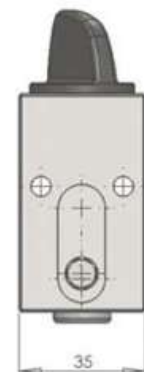

Пневматический трехлинейный двухпозиционный клапан управления

10000142106

Трехлинейный двухпозиционный клапан управления с боковыми выходами*

M5
ВХОДНОЙ
ПАТРУБОК

M5
ВХОДНОЙ
ПАТРУБОК

G 1/8"
КАНАЛ
УПРАВЛЕНИЯ

G 1/8"
ВХОД

КАНАЛ УПРАВЛЕНИЯ

ВЫХОД

ВХОД

*** ДЛЯ ЗАКАЗА МОДЕЛИ С ВЫХОДАМИ
 ВНИЗ ОБРАТИТЕСЬ К МЕНЕДЖЕРУ**