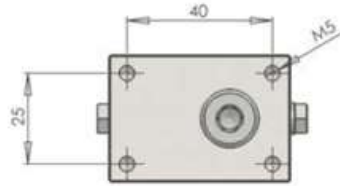

Пневматический трехлинейный двухпозиционный клапан управления

10000142106

Трехлинейный двухпозиционный клапан управления с боковыми выходами*

M5
ВХОДНОЙ
ПАТРУБОК

M5
ВХОДНОЙ
ПАТРУБОК

G 1/8"
КАНАЛ
УПРАВЛЕНИЯ

G 1/8"
ВХОД

КАНАЛ УПРАВЛЕНИЯ

ВЫХОД

ВХОД

*** ДЛЯ ЗАКАЗА МОДЕЛИ С ВЫХОДАМИ
 ВНИЗ ОБРАТИТЕСЬ К МЕНЕДЖЕРУ**