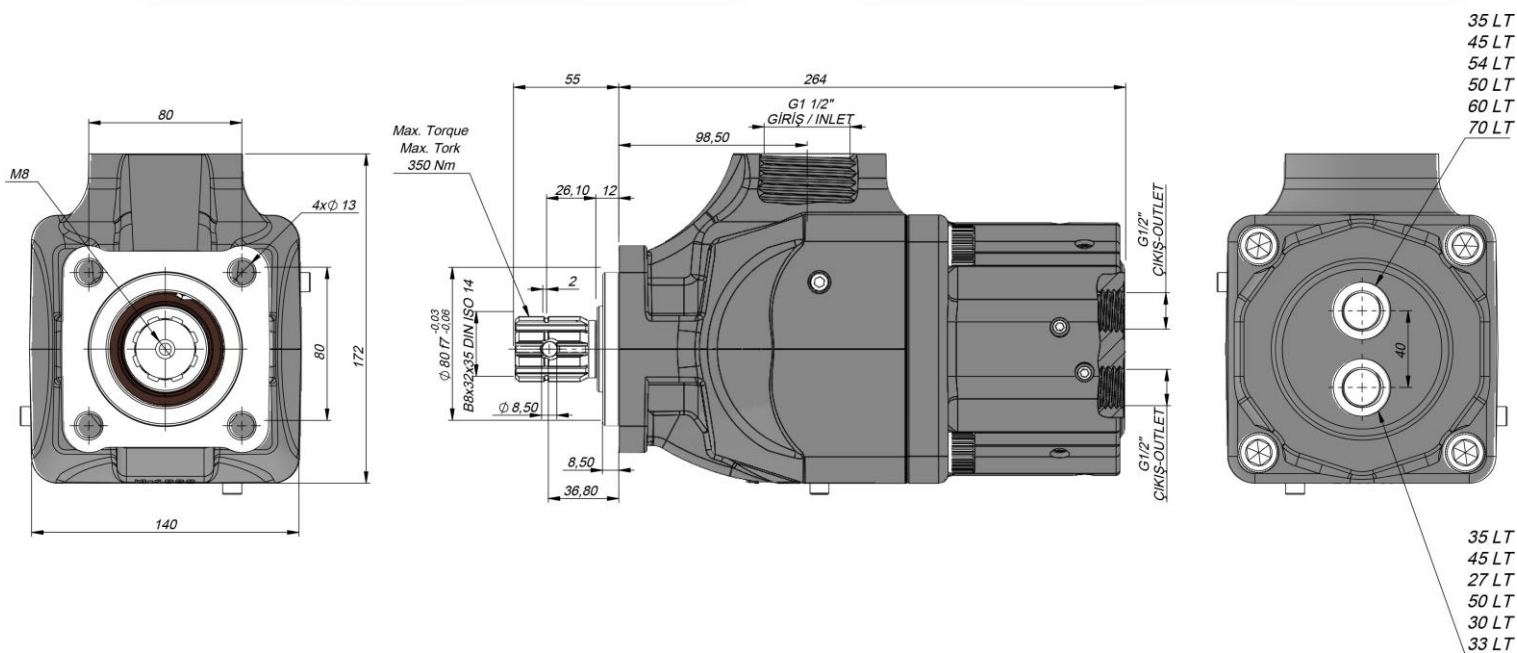

Серия CELAL KAZEL made for BINOTTO

ISO ДВУХПОТОЧНЫЙ ПОРШНЕВОЙ НАСОС

Код	Рабочий объем	Максимальное рабочее давление	Минимальная скорость вращения	Максимальная скорость вращения
<i>BD</i>	<i>см3/об</i>	<i>Бар</i>	<i>об/мин</i>	<i>об/мин</i>
P103535SF131	35+35	300	300	1500
P104545SF131	45+45			
P105427SF131	54+27			
P105050SF131	50+50			
P106030SF131	60+30			
P107033SF131	70+33			