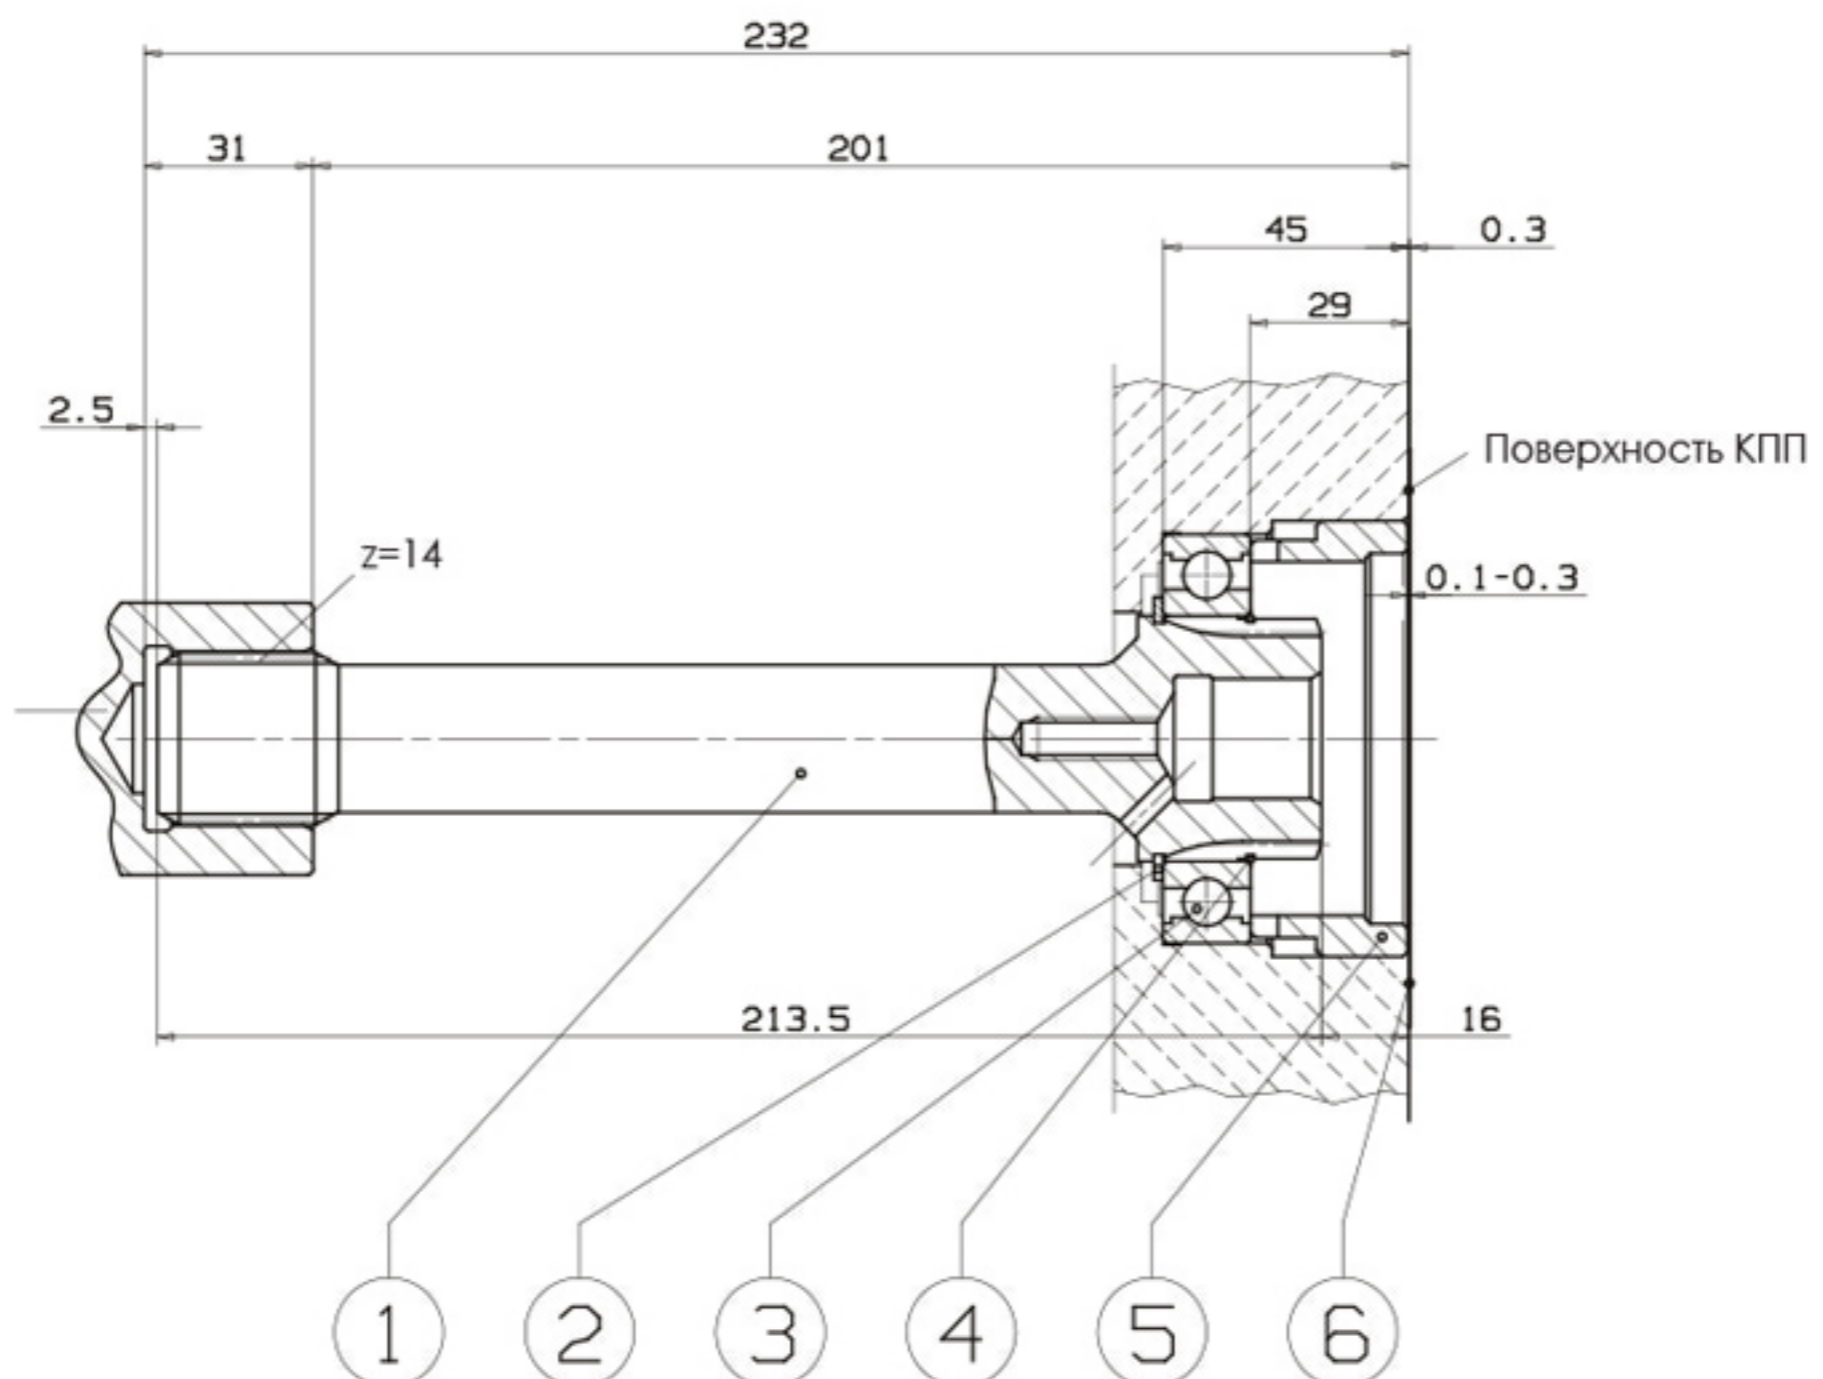

Вал отбора мощности для механической КПП ZF

Вал отбора мощности для КПП ZF ECOSPLIT:
 ECOSPLIT 3 16S - 151... 16S - 221
 ECOSPLIT 8S - 1620 ... 16S - 2730

КОД ЗАКАЗА: 09300600017

При сборке необходимо проверить, чтобы кольцо (поз. 5) находилось на 0,2 - 0,5 мм ниже поверхности коробки.

ПОЗ.	КОД	НАИМЕНОВАНИЕ	КОЛ-ВО
1	521-000-00765	Вал	1
2	501-002-00425	Кольцо	1
3	510-001-45755	Подшипник шариковый 45x75x16	1
4	512-000-00068	Стопорное кольцо	1
5	534-002-00079	Направляющее кольцо	1
6	507-001-00077	Уплотнение	1