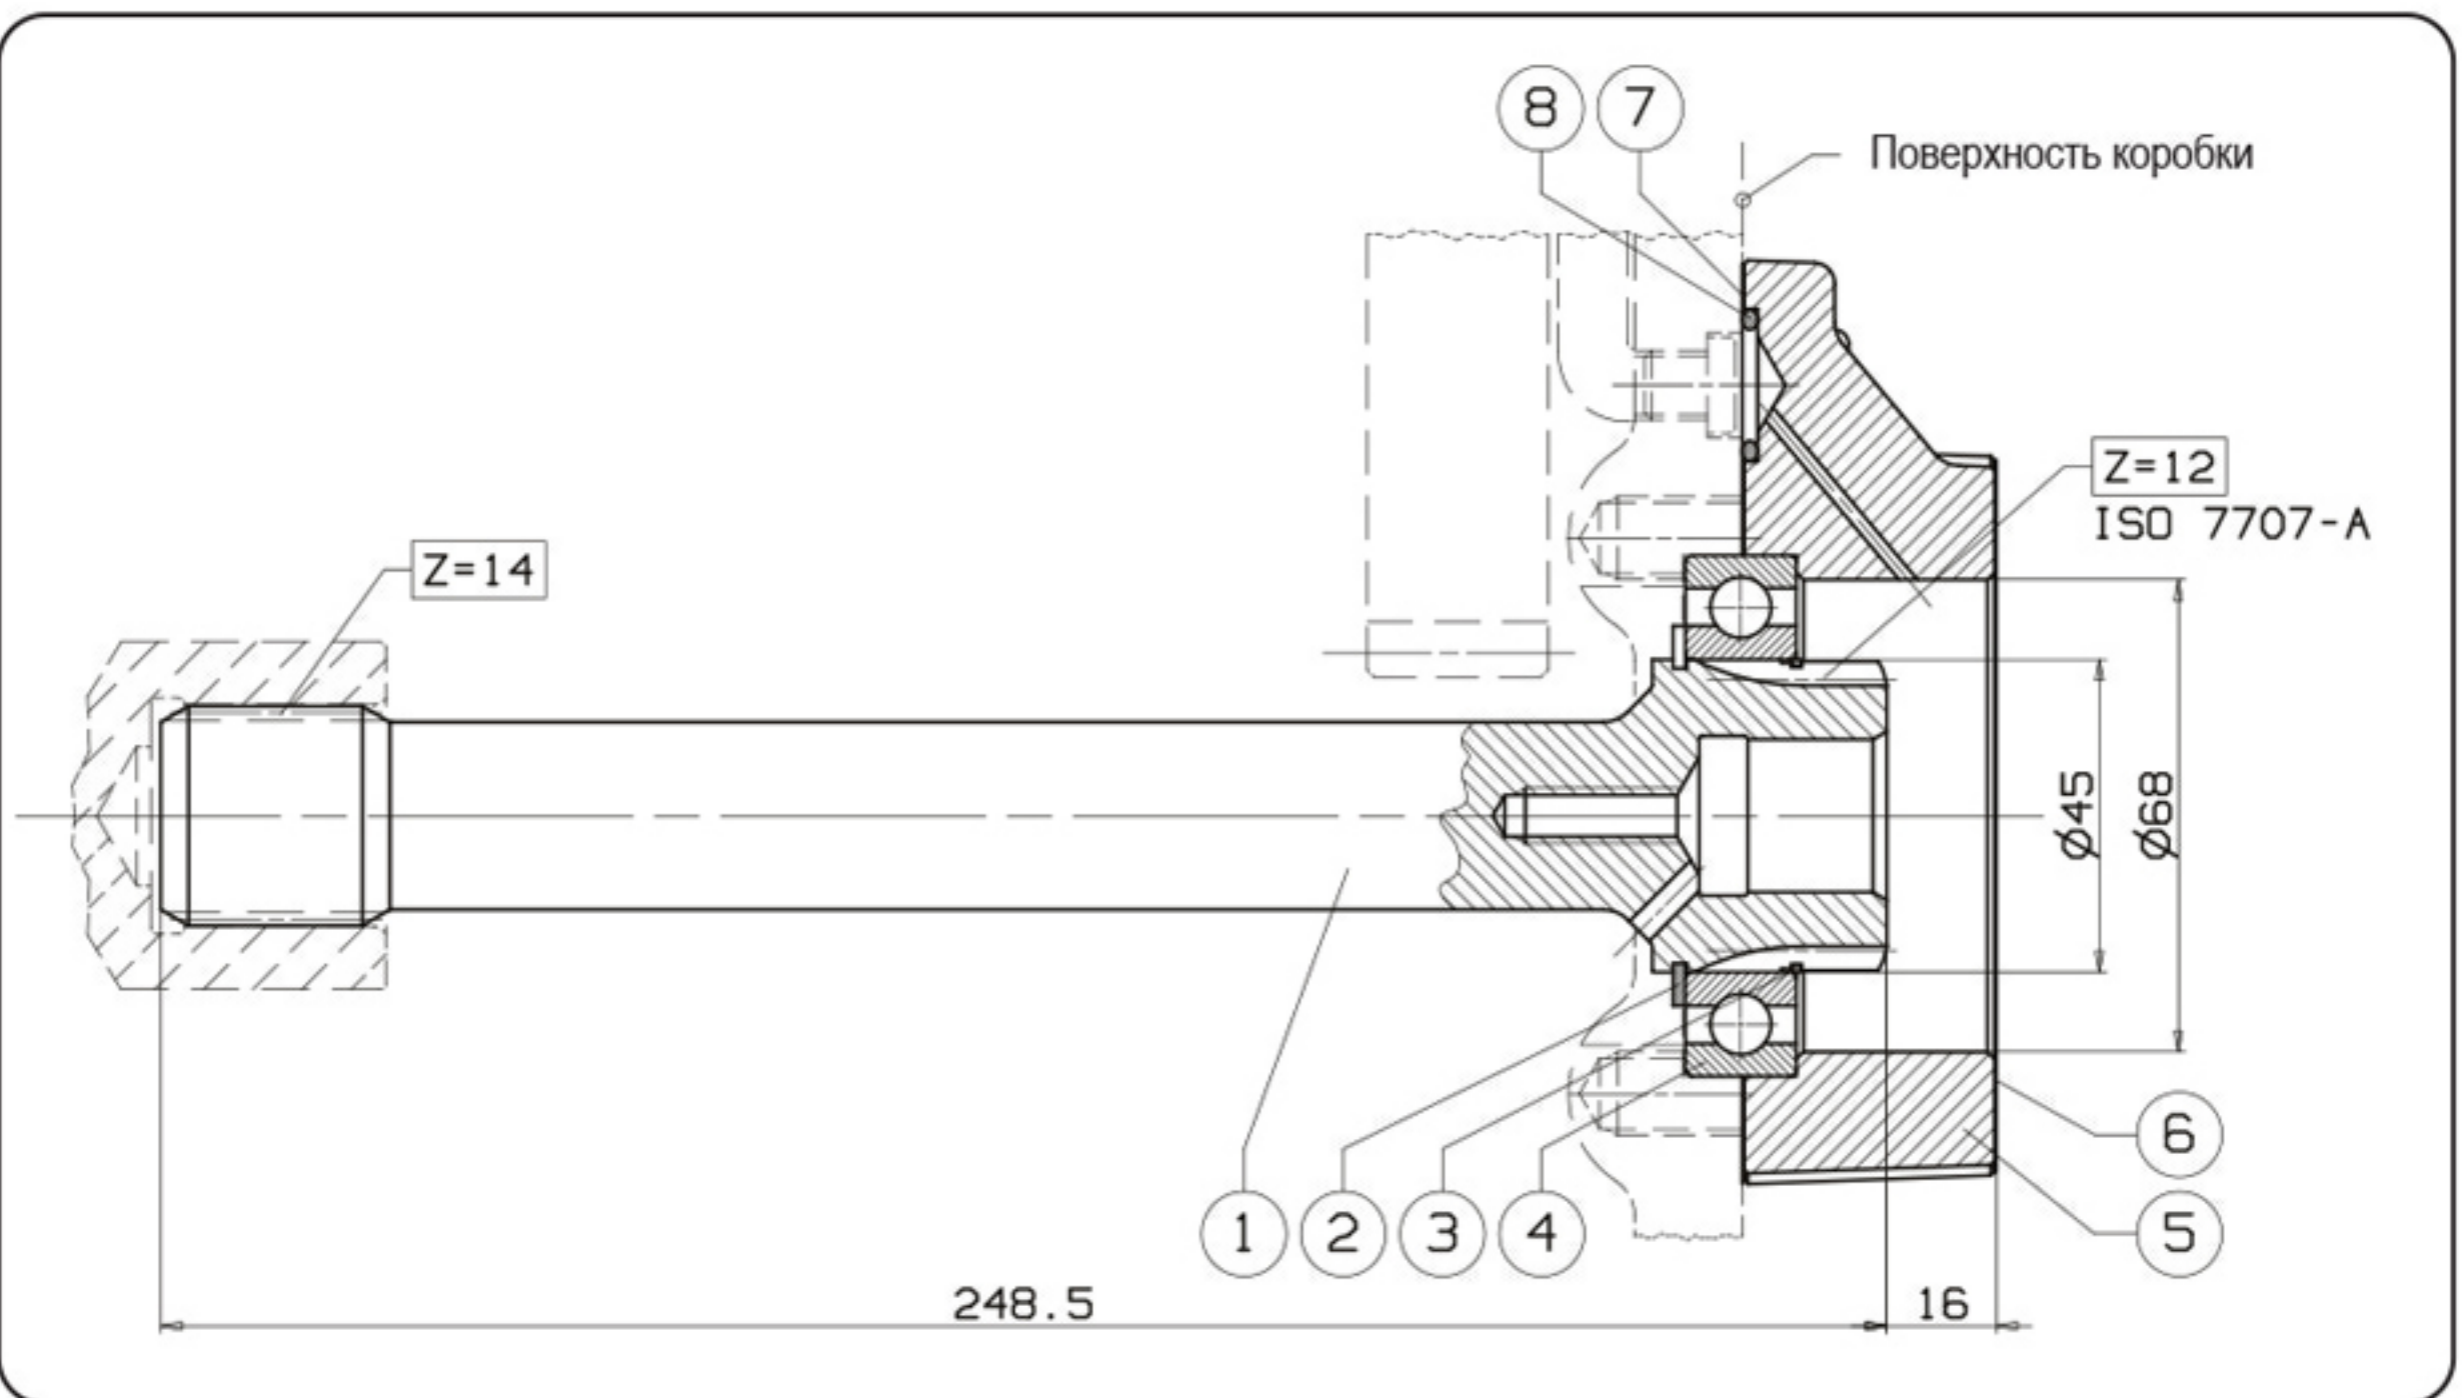

Вал отбора мощности для механической КПП ZF + ретардер

Вал отбора мощности для КПП ZF:
 ECOSPLIT3 16S - 151 ... 16S - 221
 NEW ECOSPLIT 16S - 1621 ... 6S - 2731 + INTANDER

КОД ЗАКАЗА: 09300600071

При сборке необходимо убедиться в правильном расположении уплотнительного кольца (поз. 8) и прокладки (поз. 7)

ПОЗ.	КОД	НАИМЕНОВАНИЕ	КОЛ-ВО
1	521-000-00989	Вал	1
2	501-002-00425	Кольцо	1
3	512-000-00068	Упорное кольцо	1
4	510-001-45755	Подшипник шариковый	1
5	528-007-00899	Фланец опорный	1
6	507-001-00077	Уплотнение	1
7	507-001-00693	Уплотнение	1
8	506-002-00121	Уплотнительное кольцо 3068	1